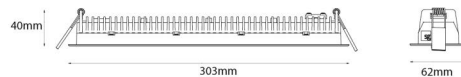

7 0 2 1 9 8 2 1 2 4 3 0 3