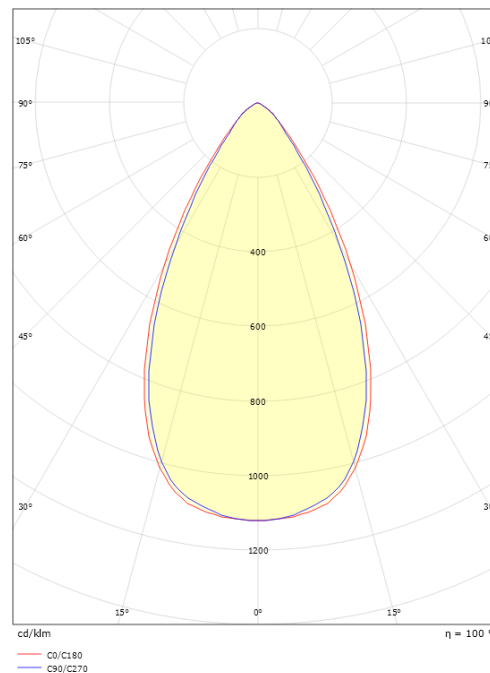

Inspire R Zwart 300 950lm 3000K Ra 98 DALI / Push Dim

Artikelcode: 212430
EAN: 7021982124303

Elektrisch

System wattage: 15W
Spanning: 220-240V
Max. armaturen per stroomonderbreker: B10: 32, B16: 50, C10: 52, C16: 85

Lichttechniek

Soort lichtbron: LED
Luminous flux: 950lm
Werkzaamheid: 63 lm/W
Kleurtemperatuur: 3000K
Kleurweergave (CRI): Ra 98
MacAdams factor: SDCM: 2
levensduur: L90/B10>100,000
Lichtverdeling: Direct
Optiek: Lens
Bundelhoek: 55°
UGR: UGR<19
Fotobiologische veiligheid: RG 1

Controle/dimmen

Type: DALI / Push Dim

Bescherming

Isolatieklasse: Klasse II SELV

Energie en goedkeuringen

Bevat een lichtbron met energieklasse: E

Materiaal en afwerking

Behuizing: Aluminium
Kleur: Zwart (RAL 9004)

Montage/Aansluiting

Montage: Inbouw, Binnen
Module: Inbouw
Aansluiting: Schroefloos klemmenblok

Afmetingen

Lengte (mm) L: 303
Breedte (mm) W: 62
Hoogte (mm) H: 40
Gewicht (kg) bruto/netto: 0.585 / 0.519

Verpakking

Verpakkingsafmetingen (mm): 317 x 121 x 54

7 0 2 1 9 8 2 1 2 4 3 0 3