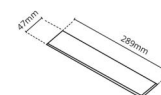

7 0 2 1 9 8 2 1 2 4 3 0 3