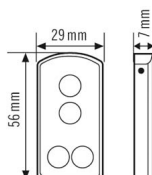

REMOTE CONTROL USER

Artikelnummer	GTIN
EM10016011	4015120016011

Technische gegevens

ALGEMEEN

Apparaatcategorie	Afstandsbediening
Conformiteit	CE, EAC, RoHS
Garantie	3 jaar

BEHUIZING

Afmetingen	Lengte 56 mm x Breedte 29 mm x Hoogte/ diepte 7 mm
Gewicht	5 g
Kleur	zilver

Maattekening

Gedetailleerde productbeschrijving

• **Eindgebruiker-afstandsbediening** voor de aanwezigheidssensoren en bewegingsmelders PD-C/MD-C360i/6 mini, PD-C/MD-C360i/8 mini, PD-C/MD-C360i/12 mini, MD-W200i, MD-CE, alle bewegingsmelders uit de RC-serie, de automatic-armatuur AL S 230i, de automatic schijnwerpers uit de AF-serie en de schemerschakelaars CDSi-A/N en CDSi-A/N16AX