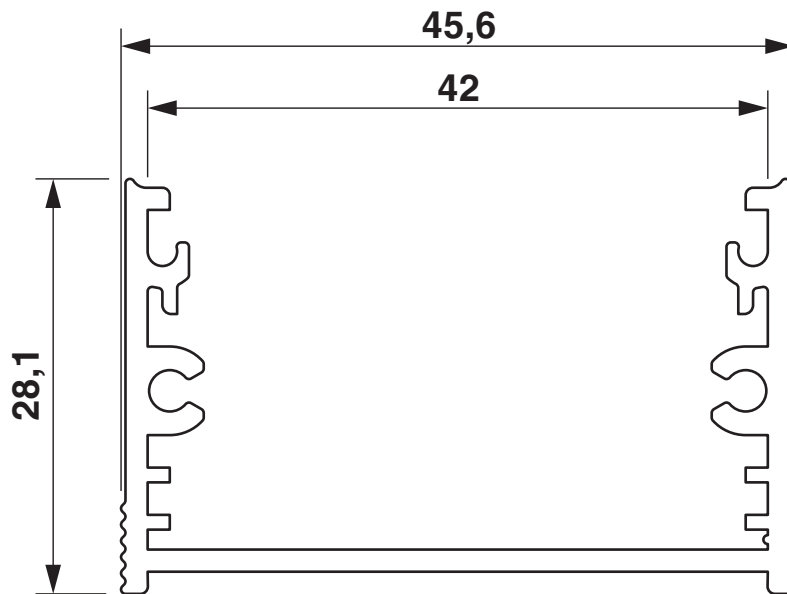

Profilabdeckung - UM-ALU 4 AU45 L95

2200956

<https://www.phoenixcontact.com/de/produkte/2200956>

Maßzeichnung