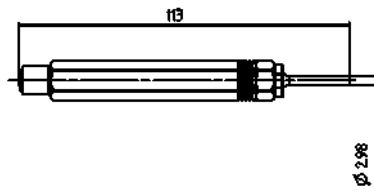

Bezeichnung	Lösewerkzeug, für Signalkontakt
Produktgruppe	Serie 692/693/696/713/715/763/766/813/814/815/825/866/876
Bestellnummer	66 0004 001

Abbildung

Maßzeichnung

Technische Daten

Allgemeine Kennwerte

Bestellnummer	66 0004 001
Zusätzliche Informationen	für Signalkontakt
Gewicht (gr)	32.09
Zolltarifnummer	82055980