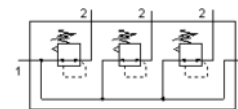

Druckregelventil-Batterie LRB-3/8-D-O-K3-MINI

Teilenummer: 528971

FESTO

Datenblatt

Merkmal	Werte
Baugröße	Mini
Baureihe	D
Betätigungssicherung	Drehknopf mit Arretierung
Einbaulage	beliebig
Konstruktiver Aufbau	direktgesteuertes Membranregelventil mit durchgehender Druckversorgung
Reglerfunktion	Ausgangsdruck konstant mit Vordruckkompensation mit Sekundärentlüftung
Druckanzeige	G1/8" vorbereitet
Betriebsdruck	1 ... 16 bar
Druckregelbereich	0,5 ... 12 bar
Max. Druckhysterese	0,2 bar
Normalnenndurchfluss	1.600 l/min
Betriebsmedium	Druckluft nach ISO 8573-1:2010 [7:4:4]
Luftreinheitsklasse am Ausgang	Druckluft nach ISO 8573-1:2010 [7:4:4]
Mediumstemperatur	-10 ... 60 °C
Umgebungstemperatur	-10 ... 60 °C
Produktgewicht	1.090 g
Befestigungsart	mit Zubehör
Pneumatischer Anschluss 1	G3/8
Pneumatischer Anschluss 2	G1/4
Werkstoffinformation Anschlussplatte	Zink-Druckguss
Werkstoffinformation Bedienteil	PA
Werkstoffinformation Dichtungen	NBR
Werkstoffinformation Gehäuse	Zink-Druckguss