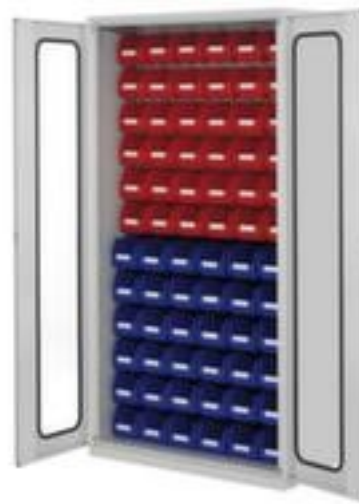

Kappes Schlitzplattenschrank mit Kästen

RasterPlan®

Höhe x Breite x Tiefe 1950 x 1000 x 410 mm, 72 Kästen, verschließbar mit Zylinderschloss, Unterbau Sockel, Korpus mit strapazierfähiger Kunststoffbeschichtung in RAL7035 Lichtgrau, Front mit strapazierfähiger Kunststoffbeschichtung in RAL7035 Lichtgrau

® RasterPlan

KAPPES

Artikelnummer: 522349

Kappes Schlitzplattenschrank RasterPlan® mit Favorit-Sichtlagerkästen

Schlitzplattenschrank mit Kästen

- Höhe x Breite x Tiefe 1950 x 1000 x 410 mm
- 72 Kästen
- Bestückung 36 x H x B x T 130 x 140 x 290 mm, 36 x H x B x T 130 x 140 x 230 mm
- Konstruktion aus Stahlblech
- Doppel-Flügeltür mit Sichtfenster
- verstärkte Türen mit durchgehender Gestängeführung
- Türöffnungswinkel 200 °
- mit Drehgriff
- verschließbar mit Zylinderschloss
- 3-riegeliger-Schließmechanismus
- Unterbau Sockel
- Korpus mit strapazierfähiger Kunststoffbeschichtung in RAL7035

Lichtgrau

- Front mit strapazierfähiger Kunststoffbeschichtung in RAL7035

Lichtgrau

Technische Details

Möbeltyp	Schrank	Schließsystem	Zylinderschloss
Schranktyp	Systemschrank	Schließfunktion	3-riegeliger-Schließmechanismus
Türtyp	Doppel-Flügeltür mit Sichtfenster	Unterbau	Sockel
Höhe	1950 mm	Material	Stahlblech
Breite	1000 mm	abschließbar	ja
Tiefe	410 mm	Mitteltrennwand	nein
Schrank Ausstattung	Loch-/Schlitzplatte, Kästen	Verriegelung	3-seitig
Kasten-Anzahl x Größe	36 x H x B x T 130 x 140 x 290 mm, 36 x H x B x T 130 x 140 x 230 mm	Türöffnungswinkel	200 °
Farbe Korpus	lichtgrau // RAL7035	Griff	Drehgriff
Farbe Front	lichtgrau // RAL7035	fahrbar	nein
Oberfläche Korpus	kunststoffbeschichtet	Gewicht	94 kg
Oberfläche Front	kunststoffbeschichtet		