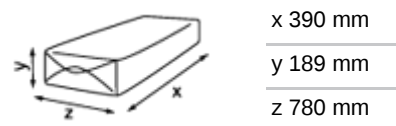

Transportverpackung

x 390 mm

y 189 mm

z 780 mm

8

64

5,5 kg

4006897169505