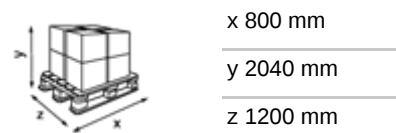

Transportpalette

x 800 mm

y 2040 mm

z 1200 mm

30

191 kg

4004231703767