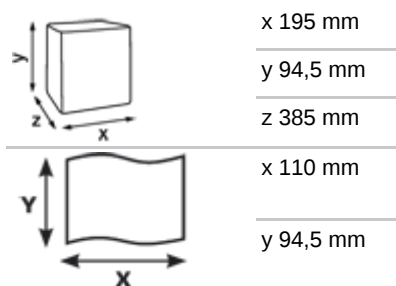

## Verbraucherpackung

x 195 mm

y 94,5 mm

z 385 mm

x 110 mm

y 94,5 mm

Natural white

2

Ø 105

y 94,5 mm

x 27,5 m

Ø 43 mm

0,68 kg

2 x 15,5 g/m<sup>2</sup>

250

8