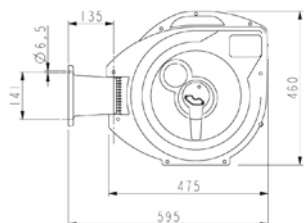

Made in Italy

ROLL WATER EVO 20/13

ROLL WATER MEGA 30/13

| ROLL WATER Schlauchaufroller | | EVO 20/13 | MEGA 30/13 | MEGA 20/16 |
|---------------------------------|------|-------------|-------------|-------------|
| Schlauchqualität | | PVC | PVC | PVC |
| Schlauchdurchmesser | Zoll | 1/2 (13 mm) | 1/2 (13 mm) | 5/8 (16 mm) |
| Schlauchlänge | m | 20 | 30 | 20 |
| Länge Zuleitung ca. | m | 1 | 1 | 1 |
| Temperatur max. | °C | 40 | 40 | 40 |
| Betriebsdruck max. | bar | 6 | 6 | 6 |
| Blockiervorrichtung abschaltbar | | ● | ● | ● |
| Gewicht | kg | 9,8 | 12,7 | 12 |
| Bestellnummer EAN 90 04853 | | 42265 2 | 42266 9 | 42267 6 |

Abmessungen Modelle MEGA

Wandhalterung Modell EVO: ermöglicht einfache Demontage

Abmessungen Modell EVO

Langlochführungen am Haltebügel für einfache Montage / Demontage

Einstellbarer Schlauchstopper und Lagenspulmechanik für Rücklauf