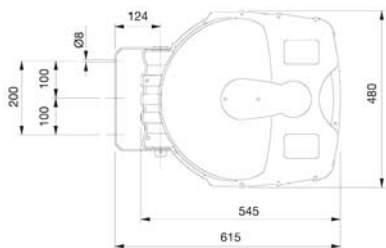

Made in Italy

ROLL WATER EVO 20/13

ROLL WATER MEGA 30/13

| ROLL WATER Schlauchaufroller | | EVO 20/13 | MEGA 30/13 | MEGA 20/16 |
|---------------------------------|------|-------------|-------------|-------------|
| Schlauchqualität | | PVC | PVC | PVC |
| Schlauchdurchmesser | Zoll | 1/2 (13 mm) | 1/2 (13 mm) | 5/8 (16 mm) |
| Schlauchlänge | m | 20 | 30 | 20 |
| Länge Zuleitung ca. | m | 1 | 1 | 1 |
| Temperatur max. | °C | 40 | 40 | 40 |
| Betriebsdruck max. | bar | 6 | 6 | 6 |
| Blockiervorrichtung abschaltbar | | ● | ● | ● |
| Gewicht | kg | 9,8 | 12,7 | 12 |
| Bestellnummer EAN 90 04853 | | 42265 2 | 42266 9 | 42267 6 |

Abmessungen Modelle MEGA

Wandhalterung Modell EVO: ermöglicht einfache Demontage

Abmessungen Modell EVO

Langlochführungen am Haltebügel für einfache Montage / Demontage

Einstellbarer Schlauchstopper und Lagenspulmechanik für Rücklauf