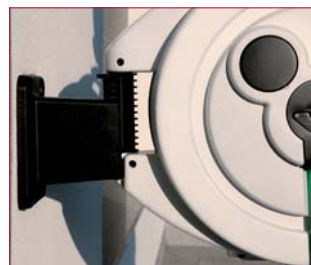

ROLL WATER

Praktische Wasserschlauchaufroller für jeden Garten

Jetzt NEU:
3 Modelle bis zu 30 m!

Die automatischen Aufroller Serie ROLL WATER sind ein wichtiger Beitrag für den Unfallschutz auf Baustellen, in Garagen und Werkstätten, in der Landwirtschaft und im Gartenbau.

Ein Traum für Profi- und Hobbygärtner:

- Rasches Aufräumen des Gartens bzw. des Arbeitsplatzes
- Beseitigung von Stolperstellen
- Vermeidung von Verwicklungen und Abnützungen des Wasserschlauchs
- Gehäuse aus schlagfestem, UV-beständigem Kunststoff
- Einfaches Lösen der Blockiervorrichtung durch Ziehen am Wasserschlauch
- Starke Rücklaufedern aus Federstahl „Made in Germany“
- Geordneter Rücklauf durch Lagenspulmechanik
- Integrierter Tragegriff
- Serienmäßig mit schwenkbaren Wandhalterung und original Gardena-Zubehör

Made in Italy

ROLL WATER EVO 20/13

ROLL WATER MEGA 30/13

| ROLL WATER Schlauchaufroller | | EVO 20/13 | MEGA 30/13 | MEGA 20/16 |
|---------------------------------|------|-------------|-------------|-------------|
| Schlauchqualität | | PVC | PVC | PVC |
| Schlauchdurchmesser | Zoll | 1/2 (13 mm) | 1/2 (13 mm) | 5/8 (16 mm) |
| Schlauchlänge | m | 20 | 30 | 20 |
| Länge Zuleitung ca. | m | 1 | 1 | 1 |
| Temperatur max. | °C | 40 | 40 | 40 |
| Betriebsdruck max. | bar | 6 | 6 | 6 |
| Blockiervorrichtung abschaltbar | | ● | ● | ● |
| Gewicht | kg | 9,8 | 12,7 | 12 |
| Bestellnummer EAN 90 04853 | | 42265 2 | 42266 9 | 42267 6 |

Abmessungen Modelle MEGA

Wandhalterung Modell EVO: ermöglicht einfache Demontage

Abmessungen Modell EVO

Langlochführungen am Haltebügel für einfache Montage / Demontage

Einstellbarer Schlauchstopper und Lagenspulmechanik für Rücklauf