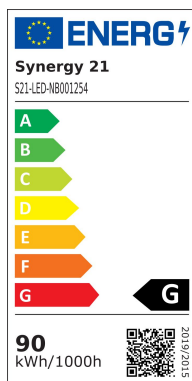

## Synergy 21 LED Flex Strip 60 RGB DC24V + RGB-W one chip nw s-shape

kwh/1000h:	90,00
Lumen:	1750
Watt:	90,0
Nennlebensdauer:	35000 Std.
Schaltzyklen:	50000
Opt. Umgebungstemp.:	25 °C

RGB-W Flex-Stripe - s-shape, 5 meter,  
RGB und neutralweiß auf einem Chip  
Neutralweiß: 4000K  $\pm$  10%  
DC 24V, 90W, 25Watt nw, 65Watt RGB, 3,75A max.  
Helligkeit: nw 1750lm  $\pm$  10%  
300 PCS 5050 SMD LED  
gemeinsamer Pluspol  
L\*B\*H: 5000\*12\*2,2 für indoor  
kürzbar: alle 6 LEDs kürzbar (10 cm)  
Klebeband zur Montagehilfe auf der Rückseite

## Merkmale

Merkmal	Wert
Abstrahlwinkel:	120

Merkmal	Wert
Ampere:	3.80
CC oder CV:	CV
Dimmbar:	abhängig vom Netzteil
Länge:	5
LED Strip Klebeband:	ja
LED Strip Breite:	12
LED Strip Höhe:	2.20
LED Strip Klebeband:	ja
LED Strip kürzbar:	100
LED Strip Länge:	5000
Lichtfarbe:	RGB-W
Lichtfarbe Name:	RGB-W
Schutzklasse:	IP20
Volt:	24
Gewicht:	0.2 Kg