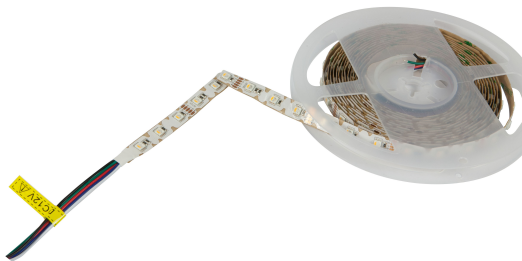

Merkmal	Wert
Ampere:	3.80
CC oder CV:	CV
Dimmbar:	abhängig vom Netzteil
Länge:	5
LED Strip Klebeband:	ja
LED Strip Breite:	12
LED Strip Höhe:	2.20
LED Strip Klebeband:	ja
LED Strip kürzbar:	100
LED Strip Länge:	5000
Lichtfarbe:	RGB-W
Lichtfarbe Name:	RGB-W
Schutzklasse:	IP20
Volt:	24
Gewicht:	0.2 Kg

Weitere Bilder