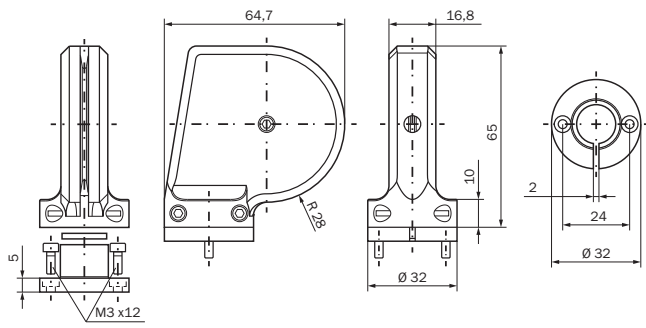

## Technische Daten im Detail

### Technische Daten

<b>Zubehörgruppe</b>	Sonstiges Montagezubehör
<b>Zubehörfamilie</b>	Sonstiges
<b>Beschreibung</b>	Seilzug-Umlenkrolle für Seilzugmechanik MRA-F130 (5 m, 10 m, 20 m und 30 m der HighLine-Reihe)

## Maßzeichnung (Maße in mm)