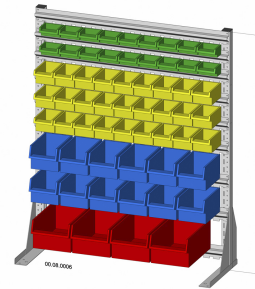

Datenblatt Artikel 781060

Standregal einseitig 61 Sichtboxen PS

pulverbeschichtet lichtgrau, 1030x1250mm

- einseitig bestückt mit 61 Sichtlagerkästen aus Polystyrol
- pulverbeschichtet
- stabile, kippsichere, verschraubte Stahlblechkonstruktion mit Einhängeleisten
- mit 9 Einhängeleisten - 1.016 mm breit
- Tragkraft 40 kg je Einhängeleiste
- Bestückung Sichtboxen: 18 x PS Gr. 1 grün, 27 x PS Gr. 2 gelb, 12 x PS Gr. 3 blau, 4 x PS Gr. 4 rot
- b=Breite=1.030 mm h=Höhe=1.250 mm

Mindest.Best.	1
Stück / Lage	0
Best.einheit	Stück
Tiefe	0
EAN	4007228781069
Btl in Karton	0
Lagen	0
Breite	1030
Höhe	1250
Kartons pro Lage	0
netto Kg	28,19
VE	1
Breite Pal	0
brutto Kg	28,19
Höhe Pal	0
Zolltarif	94032080
Länge Pal	0
Volumen m3	0
Brutto Gewicht Pal Kg	0
Bruttogewicht VE Kg	28,19
Farbe	lichtgrau
Stück / Palette bzw Kiste	0
Summe Kartons	0