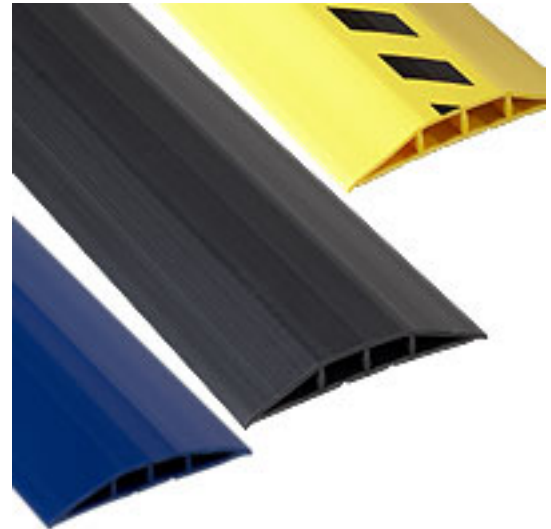

Artikelnummer: 20951

Kurzbeschreibung: Kabelbrücke Typ 1, grau, 3 m lang

Langbeschreibung: Kabelbrücken: Ungesichert im Raum verlegte Kabel sind Stolperfallen und führen schnell zu Unfällen, bei denen Menschen verletzt, angeschlossene Geräte zerstört werden und Daten verloren gehen können. Damit ist jetzt Schluss! Mit den leicht zu verlegenden Kabelbrücken beugen Sie solchen Gefahrenquellen vor. Sie haben die Wahl zwischen 3 Größen und verschiedenen Farben. Beim Typ 1 (signalgelb ohne schwarze Streifen) wird das Kabel rasch und sicher von oben zugeführt (Toplader), bei den Typen 2 + 3 ist die Oberseite komplett geschlossen und die Bestückung erfolgt von unten. Alle Brücken werden mit dem im Lieferumfang enthaltenen doppelseitigen Klebeband auf dem Fußboden fixiert.