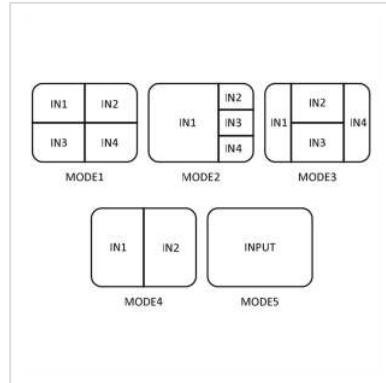

# ROLINE HDMI 4x1 QUAD Multi-Viewer with Seamless Switch

**Art.nr.** 14.01.3569  
**Fabrikant** ROLINE  
**Art.nr. fabrikant** 14.01.3569

**roline**<sup>®</sup>  
Designed for Professionals

**2K**

**1080p**  
FULL HD

## Voor een Video-Output van 4 HDMI apparaten op een monitor of projector

- Toepassingsvoorbeeld: Een displayapparaat (monitor/TV/beamer) wordt gevoed door verschillende HDMI-bronnen zoals BluRay-spelers, enz. Door op de kop te drukken kan de gewenste bron worden geselecteerd voor een enkele weergave of maximaal vier bronnen tegelijk met behulp van verschillende weergaveopties. Of als er maar één bron tegelijk actief is, schakelt de schakelaar automatisch naar deze bron.
- Schakelen tussen PC's gebeurt via knoppen op de schakelaar of via de afstandsbediening
- Ondersteunt 1080p (1920x1080 @60Hz)
- Installatie is mogelijk zonder software - alleen de HDMI-kabels moeten worden aangesloten op de Quad Multi Viewer.
- Vlakke, zwarte metalen behuizing
- Afstandsbediening en IR-ontvanger meegeleverd
- Voeding 12VDC; 2A inbegrepen in levering

## Technische gegevens:

- Ingang: 4x HDMI A aansluiting
- Uitgang: 1x HDMI A aansluiting

## Technische specificaties

Producent	ROLINE
Produkt groep	Splitter en Selectoren
Produkt type	HDMI-Video-Switch
Inhoud	HDMI Switch, voeding, afstandsbediening
Interface	HDMI
Eingänge	4
Ausgänge	1
Ingang: Video	4x HDMI A Female
Uitgang Video	1x HDMI A Female
Max. Resolutie	1920 x 1080
Afmeting (HxBxD)	22 x 148 x 103 mm
Spanningssterkte voeding	12 VDC, 2A
Technische bijzonderheden	Handmatige switch