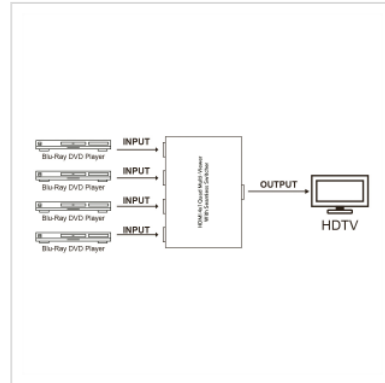

# ROLINE HDMI 4x1 QUAD Multi-Viewer with Seamless Switch

**Art.nr.** 14.01.3569  
**Fabrikant** ROLINE  
**Art.nr. fabrikant** 14.01.3569

**roline**<sup>®</sup>  
Designed for Professionals

**2K**

**1080p**  
FULL HD

## Voor een Video-Output van 4 HDMI apparaten op een monitor of projector

- Toepassingsvoorbeeld: Een displayapparaat (monitor/TV/beamer) wordt gevoed door verschillende HDMI-bronnen zoals BluRay-spelers, enz. Door op de kop te drukken kan de gewenste bron worden geselecteerd voor een enkele weergave of maximaal vier bronnen tegelijk met behulp van verschillende weergaveopties. Of als er maar één bron tegelijk actief is, schakelt de schakelaar automatisch naar deze bron.
- Schakelen tussen PC's gebeurt via knoppen op de schakelaar of via de afstandsbediening
- Ondersteunt 1080p (1920x1080 @60Hz)
- Installatie is mogelijk zonder software - alleen de HDMI-kabels moeten worden aangesloten op de Quad Multi Viewer.
- Vlakke, zwarte metalen behuizing
- Afstandsbediening en IR-ontvanger meegeleverd
- Voeding 12VDC; 2A inbegrepen in levering

## Technische gegevens:

- Ingang: 4x HDMI A aansluiting
- Uitgang: 1x HDMI A aansluiting

## Technische specificaties

Producent	ROLINE
Produkt groep	Splitter en Selectoren
Produkt type	HDMI-Video-Switch
Inhoud	HDMI Switch, voeding, afstandsbediening
Interface	HDMI
Eingänge	4
Ausgänge	1
Ingang: Video	4x HDMI A Female
Uitgang Video	1x HDMI A Female
Max. Resolutie	1920 x 1080
Afmeting (HxBxD)	22 x 148 x 103 mm
Spanningssterkte voeding	12 VDC, 2A
Technische bijzonderheden	Handmatige switch