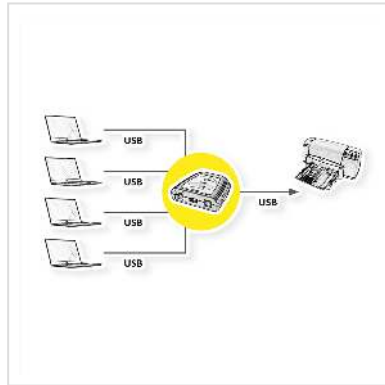

VALUE Manueller USB 2.0 Druckerswitch, 4fach

Artikelnummer	14.99.5034
Hersteller	VALUE
Hersteller-Art.-Nr.	14.99.5034
EAN (Einzelstück)	7611990117901

Vier PCs teilen sich einen Drucker

- Unterstützt USB 2.0
- Die Zuordnung von PC zum Gerät erfolgt per Druckschalter
- Vier LEDs zeigen die aktuelle Port-Zuordnung
- Keine externe Stromversorgung

Technische Daten

Hersteller	VALUE
Produktgruppe	Switchboxen
Produkttyp	Switchbox, manuell
Farbe	schwarz
Lieferumfang	USB-Switch
Schaltung	4 PCs - 1 USB-Gerät
Eingang: Anschlüsse	4x USB Typ B
Ausgang: Anschlüsse	1x USB Typ A
Schalter am Gerät	Druckschalter
Schaltung automatisch	nein
Schaltung über Software	nein
USB Standard	USB 2.0 Hi-Speed 480 Mbit/s

Anzahl Ports gesamt	5
Farbe (Gehäuse)	schwarz
Material (Gehäuse)	Kunststoff
Abmessungen (HxBxT)	90 x 70 x 25 mm
Netzteil benötigt	nein
Höhe	90 mm
Breite	70 mm
Tiefe	25 mm
Gewicht	67.1 g
Verpackungshöhe	20 mm
Verpackungsbreite	110 mm
Verpackungstiefe	170 mm
Paketgewicht	0.097 kg