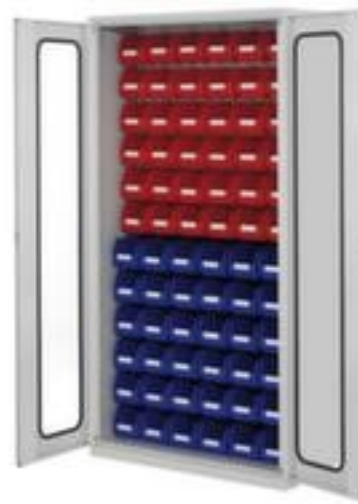

Kappes Schlitzplattenschrank mit Kästen

RasterPlan®

Höhe x Breite x Tiefe 1950 x 1000 x 410 mm, 72 Kästen, verschließbar mit Zylinderschloss, Unterbau Sockel, Korpus mit strapazierfähiger Kunststoffbeschichtung in RAL7035 Lichtgrau, Front mit strapazierfähiger Kunststoffbeschichtung in RAL7035 Lichtgrau

® RasterPlan

KAPPES

Artikelnummer: 522349

Kappes Schlitzplattenschrank RasterPlan® mit Favorit-Sichtlagerkästen

Schlitzplattenschrank mit Kästen

- Höhe x Breite x Tiefe 1950 x 1000 x 410 mm
- 72 Kästen
- Bestückung 36 x H x B x T 130 x 140 x 290 mm, 36 x H x B x T 130 x 140 x 230 mm
- Konstruktion aus Stahlblech
- Doppel-Flügeltür mit Sichtfenster
- verstärkte Türen mit durchgehender Gestängeführung
- Türöffnungswinkel 200 °
- mit Drehgriff
- verschließbar mit Zylinderschloss
- 3-riegeliger-Schließmechanismus
- Unterbau Sockel
- Korpus mit strapazierfähiger Kunststoffbeschichtung in RAL7035

Lichtgrau

- Front mit strapazierfähiger Kunststoffbeschichtung in RAL7035

Lichtgrau

Technische Details

Möbeltyp	Schrank	Schließsystem	Zylinderschloss
Schranktyp	Systemschrank	Schließfunktion	3-riegeliger-Schließmechanismus
Türtyp	Doppel-Flügeltür mit Sichtfenster	Unterbau	Sockel
Höhe	1950 mm	Material	Stahlblech
Breite	1000 mm	abschließbar	ja
Tiefe	410 mm	Mitteltrennwand	nein
Schrank Ausstattung	Loch-/Schlitzplatte, Kästen	Verriegelung	3-seitig
Kasten-Anzahl x Größe	36 x H x B x T 130 x 140 x 290 mm, 36 x H x B x T 130 x 140 x 230 mm	Türöffnungswinkel	200 °
Farbe Korpus	lichtgrau // RAL7035	Griff	Drehgriff
Farbe Front	lichtgrau // RAL7035	fahrbar	nein
Oberfläche Korpus	kunststoffbeschichtet	Gewicht	94 kg
Oberfläche Front	kunststoffbeschichtet		