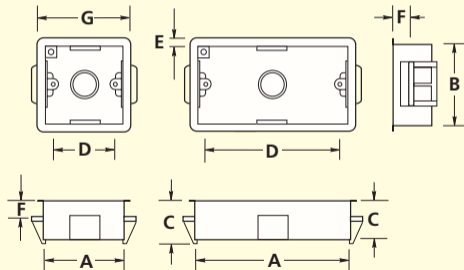

APPROXIMATE DIMENSIONS (mm)

APPLEBY DRY LINING BOXES

						min	max		
	A	B	C	D	E	F	F	G	LIST No
	73	73	36	60	6.7	6.35	15.0	83	SB619
	73	73	48	60	6.7	6.35	15.0	83	SB632
	133	73	36	120	6.7	6.35	15.0	143	SB629
	158	73	36	145	6.7	6.35	15.0	168	SB637
	133	73	48	120	6.7	6.35	15.0	143	SB631