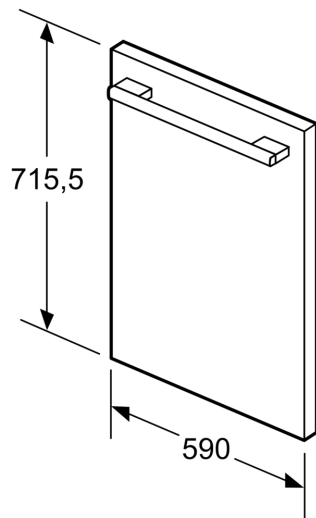

##### Technische Daten

Abmessungen des verpackten Gerätes: ..... 50 x 710 x 880 mm  
Abmessung der Palette: ..... 115.0 x 80.0 x 120.0  
Anzahl Geräte pro Palette: ..... 20  
Nettogewicht: ..... 5.5 kg  
Bruttogewicht: ..... 5.5 kg  
EAN-Nummer: ..... 4242004196792

TÜR  
KU1213Z0

Maßzeichnungen

Maße in mm