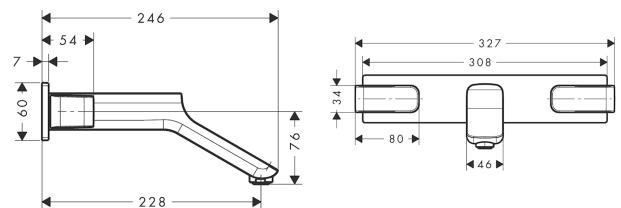

AXOR Urquiola

3-Loch Waschtischarmatur Unterputz für Wandmontage mit Auslauf 228 mm

Oberfläche: **Brushed Nickel** Artikelnummer: **11043820**

Merkmale

- besteht aus: 3-Loch Waschtischarmatur Unterputz für Wandmontage, Ablaufgarnitur
- Ausladung: 228 mm
- Griffvariante: Bügelgriff
- Strahlart: Normalstrahl
- maximale Durchflussmenge bei 3 bar: 5 l/min
- Keramikventile heiß/kalt 90°
- für Durchlauferhitzer geeignet
- unverschleißbare Ablaufgarnitur
- Anschlussart: Grundkörper
- Anschlussgröße: DN15
- EU-Taxonomie: max. 6 l/min - wesentlicher Beitrag (SC) möglich
- DVGW NW-6501CL0202
- P-IX 19149/IO

Technologie

Zertifikate / Nachhaltigkeit

Produktabbildung

Maßzeichnung

AXOR Urquiola

3-Loch Waschtischarmatur Unterputz für Wandmontage mit Auslauf 228 mm

Oberfläche: **Brushed Nickel** Artikelnummer: **11043820**

Durchflussdiagramm