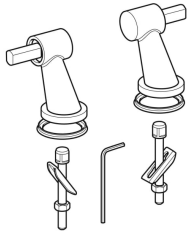

Geberit Set Scharniere für Citterio WC-Sitz Befestigung von oben

Beispielbild

Art.-Nr. **VE1**

598036000 1 St.
