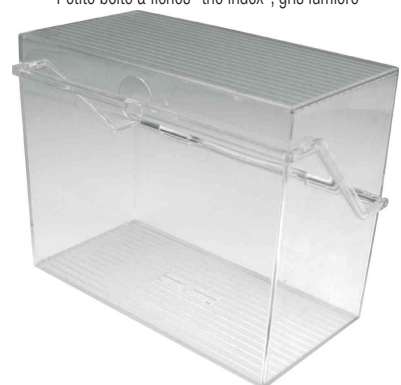

helit

Petite boîte à fiches "the index", non équipé

- en polystyrène

A5 paysage: dimensions: (L)228 x (P)108 x (H)172 mm

A6 paysage: dimensions: (L)166 x (P)89 x (H)130 mm

Exemple d'utilisation:

- idéal pour les cartes d'apprentissage

Petite boîte à fiches "the index", bleu

Petite boîte à fiches "the index", gris lumière

Petite boîte à fiches "the index", noir

Petite boîte à fiches "the index", rouge

Petite boîte à fiches "the index", transparent

Visuel de référence: montre le produit en utilisation

Produit	Modèle	Format	Capacité	Couleur	Conditionné	Numéro de fabricant	Code
Petite boîte à fiches "the index"	non équipé	A5 paysage	500 fiches bristol	bleu		H6214534	5161201
		A5 paysage	500 fiches bristol	gris lumière		H6214582	5161202
	non équipé	A5 paysage	500 fiches bristol	noir		H6214595	5161203
		A5 paysage	500 fiches bristol	rouge		H6214525	5161200
	non équipé	A6 paysage	400 fiches bristol	bleu		H6214634	5161205
		A6 paysage	400 fiches bristol	gris lumière		H6214682	5161207
	non équipé	A6 paysage	400 fiches bristol	noir		H6214695	5161208
		A6 paysage	400 fiches bristol	rouge		H6214625	5161204
	non équipé	A6 paysage	400 fiches bristol	transparent		H6214602	5161218