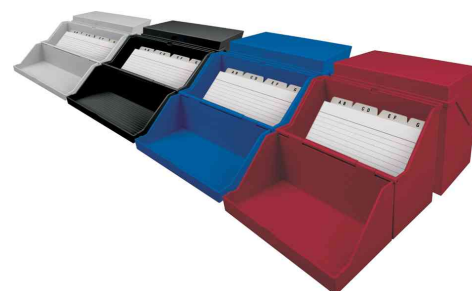

helit

Petite boîte à fiches "the index", non équipé

- en polystyrène

A5 paysage: dimensions: (L)228 x (P)108 x (H)172 mm

A6 paysage: dimensions: (L)166 x (P)89 x (H)130 mm

Exemple d'utilisation:

- idéal pour les cartes d'apprentissage

Petite boîte à fiches "the index", bleu

Petite boîte à fiches "the index", gris lumière

Petite boîte à fiches "the index", noir

Petite boîte à fiches "the index", rouge

Petite boîte à fiches "the index", transparent

Visuel de référence: montre le produit en utilisation

Produit	Modèle	Format	Capacité	Couleur	Conditionné	Numéro de fabricant	Code
Petite boîte à fiches "the index"	non équipé	A5 paysage	500 fiches bristol	bleu		H6214534	5161201
		A5 paysage	500 fiches bristol	gris lumière		H6214582	5161202
	non équipé	A5 paysage	500 fiches bristol	noir		H6214595	5161203
		A5 paysage	500 fiches bristol	rouge		H6214525	5161200
	non équipé	A6 paysage	400 fiches bristol	bleu		H6214634	5161205
		A6 paysage	400 fiches bristol	gris lumière		H6214682	5161207
	non équipé	A6 paysage	400 fiches bristol	noir		H6214695	5161208
		A6 paysage	400 fiches bristol	rouge		H6214625	5161204
	non équipé	A6 paysage	400 fiches bristol	transparent		H6214602	5161218