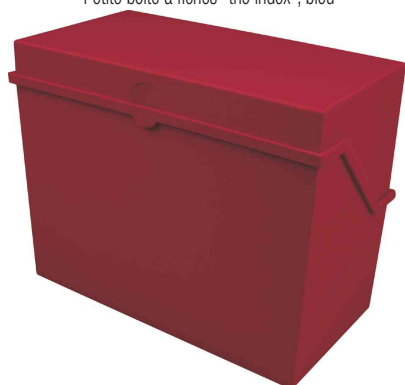

helit

Petite boîte à fiches "the index", non équipé

- en polystyrène

A5 paysage: dimensions: (L)228 x (P)108 x (H)172 mm

A6 paysage: dimensions: (L)166 x (P)89 x (H)130 mm

Exemple d'utilisation:

- idéal pour les cartes d'apprentissage

Petite boîte à fiches "the index", bleu

Petite boîte à fiches "the index", gris lumière

Petite boîte à fiches "the index", noir

Petite boîte à fiches "the index", rouge

Petite boîte à fiches "the index", transparent

Visuel de référence: montre le produit en utilisation

Produit	Modèle	Format	Capacité	Couleur	Conditionné	Numéro de fabricant	Code
Petite boîte à fiches "the index"	non équipé	A5 paysage	500 fiches bristol	bleu		H6214534	5161201
		A5 paysage	500 fiches bristol	gris lumière		H6214582	5161202
	non équipé	A5 paysage	500 fiches bristol	noir		H6214595	5161203
		A5 paysage	500 fiches bristol	rouge		H6214525	5161200
	non équipé	A6 paysage	400 fiches bristol	bleu		H6214634	5161205
		A6 paysage	400 fiches bristol	gris lumière		H6214682	5161207
	non équipé	A6 paysage	400 fiches bristol	noir		H6214695	5161208
		A6 paysage	400 fiches bristol	rouge		H6214625	5161204
	non équipé	A6 paysage	400 fiches bristol	transparent		H6214602	5161218