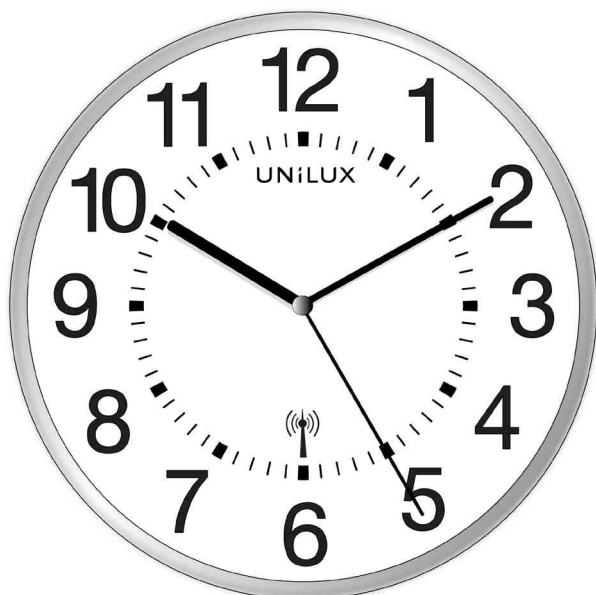

UNILUX

Horloge / horloge radio-pilotée "MAXI WAVE"

- extra grand
- radio-piloté - réglage automatique de l'heure
- passage automatique entre heure d'été et heure d'hiver
- chiffres: noir / cadran: blanc
- avec trotteuse
- cadre en plastique
- couvercle en verre
- grands chiffres pour une bonne visibilité
- diamètre: 380 mm
- fonctionnement par pile: 1x mignon AA (non fourni)

Horloge / horloge radio-pilotée "MAXI WAVE", argent

Horloge / horloge radio-pilotée "MAXI WAVE", noir

Visuel de référence: présente le produit en utilisation

Produit	Modèle	Couleur	Conditionné	Numéro de fabricant	Code
Horloge "MAXI WAVE"	analogique / radio-pilotée	argent noir		400094565 400094564	64000277 64000276