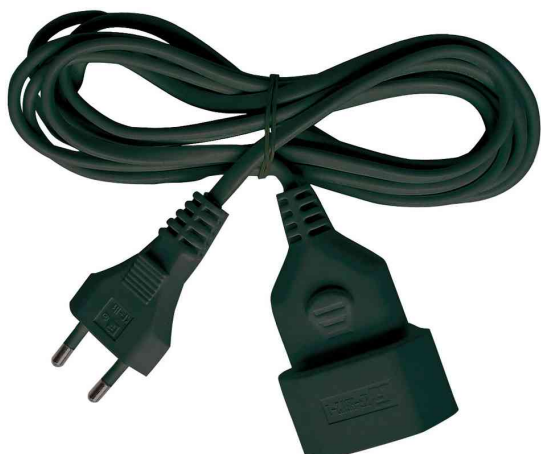

## Kunststoff-Verlängerungskabel - Euro

- aus Kunststoff
- mit Eurostecker - Eurokupplung
- für Geräte bis max. 2,5 A

Symbolbild: Kunststoff-Verlängerungskabel, schwarz

Symbolbild: Kunststoff-Verlängerungskabel, weiß

Produkt	Typ	Anschluss	Länge	Farbe	Hersteller- Nummer	Bestell- Nummer
Euro Verlängerungskabel	Euro - Euro	Stecker - Kupplung	3,00 m	schwarz	1161790	11270995
		Stecker - Kupplung	3,00 m	weiß	1161660	11270698
	Euro - Euro	Stecker - Kupplung	5,00 m	schwarz	1161800	11270996
		Stecker - Kupplung	5,00 m	weiß	1161670	11270697