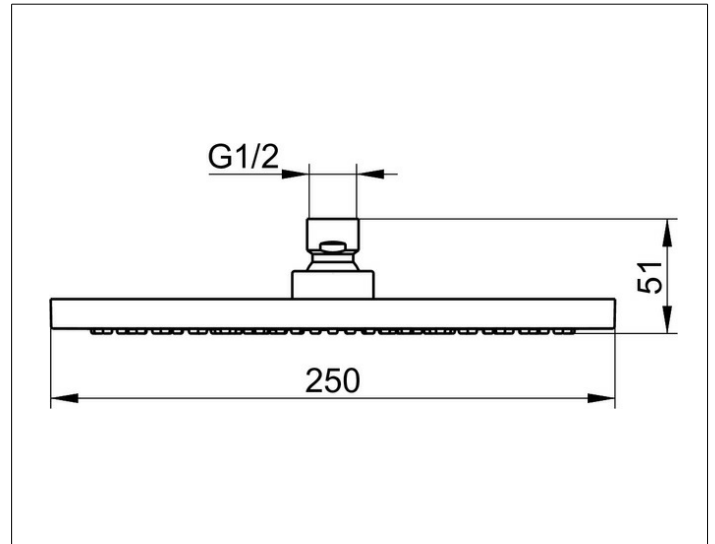

Brausen und Brausezubehör
59886130201 Kopfbrause

PRODUKT

ZEICHNUNG

PRODUKTBESCHREIBUNG

rund, Durchflussmenge begrenzt auf 15 l/min.

OBERFLÄCHE

Schwarzchrom gebürstet

ABMESSUNG

250 mm