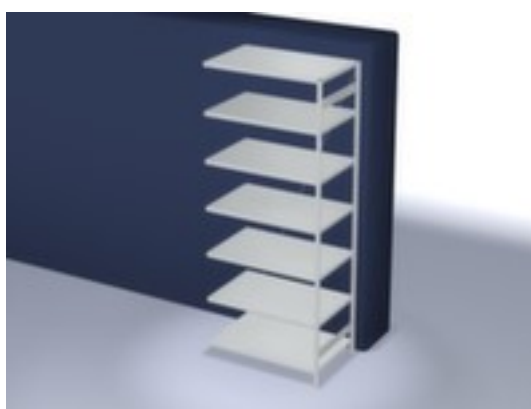

hofs

rayonnage modulaire - rayonnage suivant

hauteur x largeur x profondeur 3000 x 1310 x 835 mm, charge max. par tablette 240 kg, 7 niveaux avec tablette en acier, angle d'installation droit, utilisation unilatéral - conçu pour un montage mural, montants galvanisé avec revêtement en plastique en RAL7035 gris clair, niveaux galvanisé avec revêtement en plastique en RAL7035 gris clair

Numéro d'article: 585946

hofs Rayonnage sans boulons

Rayonnage suivant

rayonnage modulaire - rayonnage suivant

- Convient pour entrepôt et atelier
- système emboîtable
- hauteur x largeur x profondeur 3000 x 1310 x 835 mm
- charge maximale par élément 1700 kg
- charge max. par tablette 240 kg
- largeur x profondeur compartiment 1300 x 800 mm
- 7 niveaux avec tablette en acier

- 3 pliages de sécurité de 40 mm de hauteur et avec des coins pleins garantissent un degré élevé de stabilité et de protection contre les blessures
- Réglable au pas de 25 mm
- angle d'installation droit
- utilisation unilatéral - conçu pour un montage mural
- Stabilité élevée grâce aux croisillons
- montants avec embases et plateaux supérieurs pour profilés en plastique pour une finition propre en haut et en bas
- structure en acier
- montants galvanisé avec revêtement en plastique en RAL7035 gris clair
- niveaux galvanisé avec revêtement en plastique en RAL7035 gris clair
- volume de livraison : rayonnage suivant avec 1 échelle, croisillons et plateaux conf. à l'offre
- Produit livré démonté
- certifié GS, label de qualité RAL
- 5 années de garantie
- les charges max. par tablette indiquées s'entendent pour une répartition uniforme de la charge
- des tablettes/niveaux supplémentaires sont disponibles jusqu'à la charge max. par élément