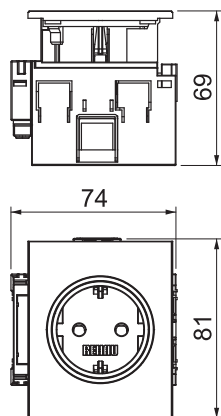

Technisch specificatieblad

Kanaalcontactdoos BRK 1-voudig

Artikelnr. 6121002

1-voudige kanaalcontactdoos SIGNA IN met verhoogde aanraakbeveiliging, incl. blindkap (middels steekcombinaties kunnen maximaal 4 kanaalcontactdozen worden verbonden) 16 A/250 V \sim .

Stamgegevens

Bestelnr.	6121002
Type	BRK 1STD cws
Dimensie	74x82x71
Kleur	crēmewit
RAL-nummer	9001
Kleinste verkoop-eenheid (VG)	1,00 Stuk
Gewicht	10,10 kg/100 st.

Technische gegevens

Lengte	71,00 mm
Breedte	74,00 mm
Zijhoogte	82,00 mm
Afdekking	Complete behuizing
Afsluitbaar	<input type="checkbox"/>
Aansluittype	Steekklem
Opdruk/markering	zonder opdruk
Uitvoering van de oppervlakken	Mat
Uitvoering	SCHUKO
Aantal eenheden	1,00
Aantal modules (bij modulaire constructie)	1,00
Uitwerpmechanisme	<input type="checkbox"/>
Type bevestiging	overige
Opschriftplaatje	<input type="checkbox"/>
Spanningsbeveiliging	<input type="checkbox"/>

Technisch specificatieblad

Kanaalcontactdoos BRK 1-voudig

Artikelnr. 6121002

Technische gegevens

voor verzwaarde omstandigheden (conform VDE)	<input type="checkbox"/>
Halogeenvrij	<input checked="" type="checkbox"/>
Geïsoleerde inbouw	<input checked="" type="checkbox"/>
Klapdeksel	<input type="checkbox"/>
Met Aan/Uit-schakelaar	<input type="checkbox"/>
Met fijnzekering	<input type="checkbox"/>
Met functieverlichting	<input type="checkbox"/>
Met oriëntatielicht	<input type="checkbox"/>
Montagetype	REG
Nominale spanning	250,00 V
Nominale stroom	16,00 A
Beschermingsgraad	IP20
Speciale voeding	zonder speciale voeding
Transparant	<input type="checkbox"/>
Overspanningsbeveiliging	<input type="checkbox"/>
Verdraaide centrale inzet	<input type="checkbox"/>