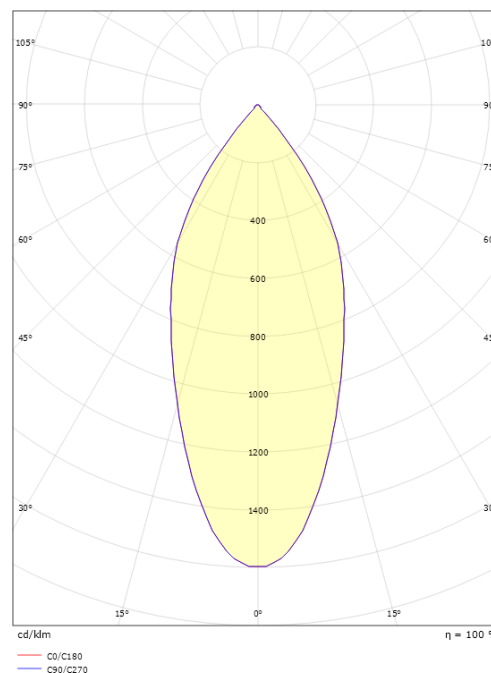

Soft IsoSafe DimToWarm Zwart 470lm 2000-2800K Ra 98 Faseafsnijding

Artikelcode: 903223
EAN: 7021989032236

Elektrisch

Wattage: 7W
System wattage: 8W
Spanning: 220-240V
Max. armaturen per stroomonderbreker: B10: 105, B16: 168, C10: 105, C16: 168

Lichttechniek

Soort lichtbron: LED
Luminous flux: 470lm
Werkzaamheid: 59 lm/W
Kleurtemperatuur: 2000-2800K
Kleurweergave (CRI): Ra 98
MacAdams factor: SDCM: 3
levensduur: L90/B10>50,000
Lichtverdeling: Direct
Optiek: Helder glas
Bundelhoek: 42°
UGR: UGR<19

Controle/dimmen

Type: Faseafsnijding

Bescherming

Isolatieklasse: Klasse II SELV

Energie en goedkeuringen

Bevat een lichtbron met energieklasse: F
BVB: Ja

Materiaal en afwerking

Behuizing: Aluminium
Kleur: Zwart (RAL 9004)
Materiaal afdekking: Gehard glas

Montage/Aansluiting

Montage: Inbouw, Binnen / Buiten
Aansluiting: Schroefloos klemmenblok

Afmetingen

Hoogte (mm) H: 53
Diameter (mm) D: 94
Cut-out (mm): 83
Inbouwdiepte plafond (mm): 51
Afstand tot brandbaar materiaal (mm): 0mm
Gewicht (kg) bruto/netto: 0.696 / 0.58

Verpakking

Verpakkingsafmetingen (mm): 110 x 110 x 110

7 0 2 1 9 8 9 0 3 2 2 3 6