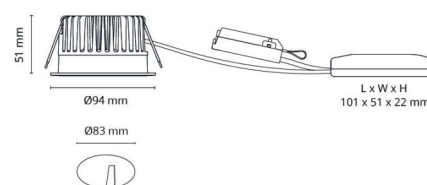

Lichttechniek

Soort lichtbron: LED
 Luminous flux: 470lm
 Werkzaamheid: 59 lm/W
 Kleurtemperatuur: 2000-2800K
 Kleurweergave (CRI): Ra 98
 MacAdams factor: SDCM: 3
 levensduur: L90/B10>50,000
 Lichtverdeling: Direct
 Optiek: Helder glas
 Bundelhoek: 42°
 UGR: UGR<19

Montage/Aansluiting

Montage: Inbouw, Binnen / Buiten
 Aansluiting: Schroefloos klemmenblok

Afmetingen

Hoogte (mm) H: 53
 Diameter (mm) D: 94
 Cut-out (mm): 83
 Inbouwdiepte plafond (mm): 51
 Afstand tot brandbaar materiaal (mm): 0mm
 Gewicht (kg) bruto/netto: 0.696 / 0.58

Verpakking

Verpakkingsafmetingen (mm): 110 x 110 x 110

7 0 2 1 9 8 9 0 3 2 2 3 6