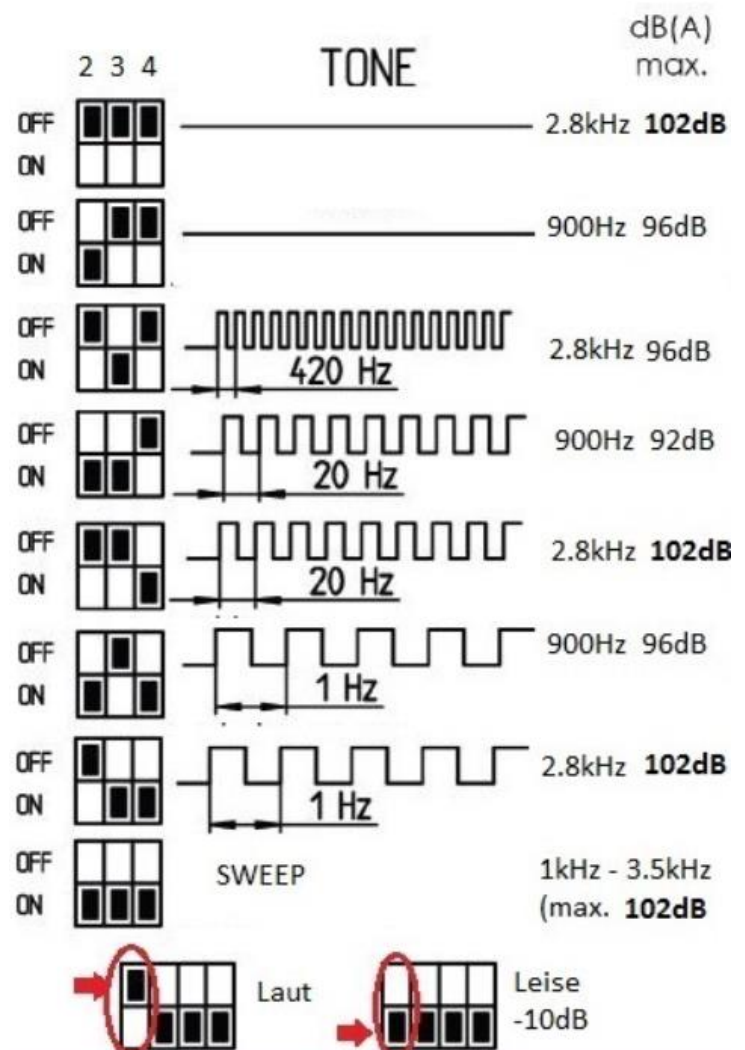

## Sirenelement Siren element

Artikel-Nummer  
Material number

**645 #90 60**

Ausdruck ist nur zur Information und wird bei Änderung nicht berücksichtigt. / This printed copy is for information only and is subject to alteration.

### Bestell-Nr. / order no.

<b>645 790 60</b>	115-230 V AC	GY	ca. 80 g
<b>645 890 60</b>	115-230 V AC	BK	ca. 80 g

Andere Spannungen auf Anfrage / other voltages available on request

<b>Elektrische Daten</b>		<b>Electrical specifications</b>	
Einschaltdauer	100 % ED	Duty cycle	100 %
Einschaltstrom	max. 250mA	Starting current	max. 250mA
Lautstärke	102 dB(A) / 1m	Volume	102 dB(A) / 1m
Lebensdauer	min. 5000h	Life duration	min. 5000h
Spannungsbereich	115-230 V ± 10%	Voltage range	115-230 V ± 10%
Stromaufnahme	max. 45mA	Current consumption	max. 45mA
Tonart	8 Töne	Tone type	8 Tones
Tonfrequenz	siehe Liste	Tone frequency	see list
<b>Mechanische Daten</b>		<b>Mechanical specifications</b>	
Einbaulage	Beliebig	Installation position	As required
Schutzart	IP65 in montiertem Zustand	Protection rating	IP65 when mounted
Temperatur	-20° ... +50 °C	Temperature	-20° ... +50 °C
Umgebungsbedingungen	Verschmutzungsgrad 3, U <sub>i</sub> = 250V; U <sub>imp</sub> = 2.500V; Überspannungskategorie II	Environmental conditions	Pollution degree 3, U <sub>i</sub> = 250V, U <sub>imp</sub> = 2.500V; Overvoltage category II
Werkstoff Gehäuse	PC (Deckel)	Material housing	PC (cap)
Werkstoff Kalotte	PC	Material dome	PC
<b>Sonstige Daten</b>		<b>Other specifications</b>	
Hinweis	Alle Angaben beziehen sich auf U <sub>nenn</sub> und Raumtemperatur. Die Hinweise der Montageanleitung sind zu beachten.	Note	All specifications refer to U <sub>nom</sub> and room temperature. The advice contained in the installation instruction is to be observed.
Vorschriften	Die zutreffenden EU-Richtlinien werden erfüllt.	Regulations	Conforms to current EU Directives.
Zulassung		Approval	