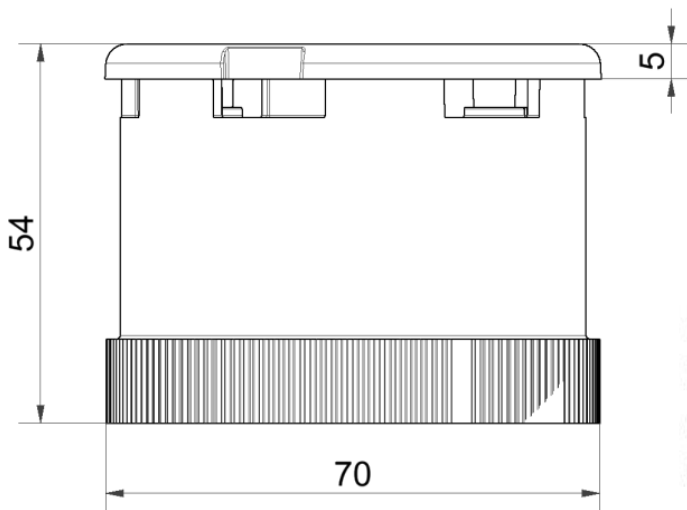

### Bestell-Nr. / order no.

<b>645 790 60</b>	115-230 V AC	GY	ca. 80 g
<b>645 890 60</b>	115-230 V AC	BK	ca. 80 g

Andere Spannungen auf Anfrage / other voltages available on request

<b>Elektrische Daten</b>		<b>Electrical specifications</b>	
Einschaltdauer	100 % ED	Duty cycle	100 %
Einschaltstrom	max. 250mA	Starting current	max. 250mA
Lautstärke	102 dB(A) / 1m	Volume	102 dB(A) / 1m
Lebensdauer	min. 5000h	Life duration	min. 5000h
Spannungsbereich	115-230 V ± 10%	Voltage range	115-230 V ± 10%
Stromaufnahme	max. 45mA	Current consumption	max. 45mA
Tonart	8 Töne	Tone type	8 Tones
Tonfrequenz	siehe Liste	Tone frequency	see list
<b>Mechanische Daten</b>		<b>Mechanical specifications</b>	
Einbaulage	Beliebig	Installation position	As required
Schutzart	IP65 in montiertem Zustand	Protection rating	IP65 when mounted
Temperatur	-20° ... +50 °C	Temperature	-20° ... +50 °C
Umgebungsbedingungen	Verschmutzungsgrad 3, U <sub>i</sub> = 250V; U <sub>imp</sub> = 2.500V; Überspannungskategorie II	Environmental conditions	Pollution degree 3, U <sub>i</sub> = 250V, U <sub>imp</sub> = 2.500V; Overvoltage category II
Werkstoff Gehäuse	PC (Deckel)	Material housing	PC (cap)
Werkstoff Kalotte	PC	Material dome	PC
<b>Sonstige Daten</b>		<b>Other specifications</b>	
Hinweis	Alle Angaben beziehen sich auf U <sub>nenn</sub> und Raumtemperatur. Die Hinweise der Montageanleitung sind zu beachten.	Note	All specifications refer to U <sub>nom</sub> and room temperature. The advice contained in the installation instruction is to be observed.
Vorschriften	Die zutreffenden EU-Richtlinien werden erfüllt.	Regulations	Conforms to current EU Directives.
Zulassung		Approval	