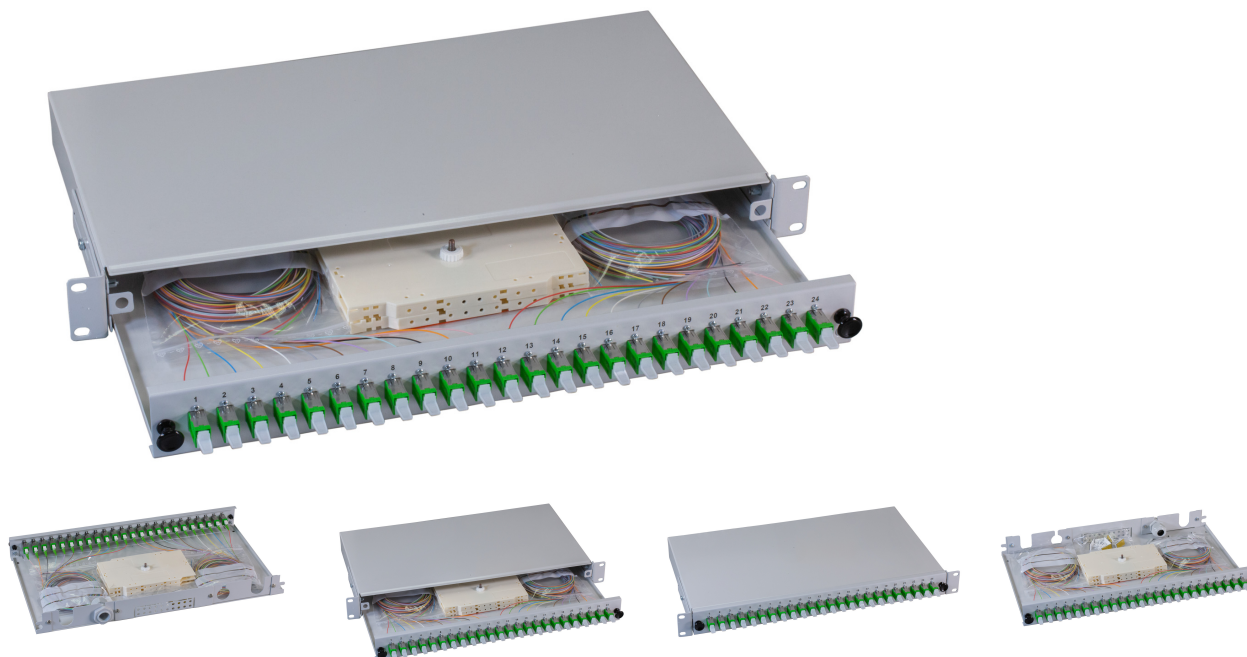

# DATENBLATT

Spleißbox E2000®-APC 9/125µ OS2 ausziehbar 12 Pigtail-  
s/12 Kuppl.

## Beschreibung

Komplett bestückte Spleißbox mit Kupplungen und durchgefärbten Pigtails  
 Metallgehäuse tiefenverstellbar  
 Kabeleinführungen rückseitig, inkl. 1 x PG16  
 6 x selbstklebende Faserführung  
**Sonderbestückung jederzeit kurzfristig möglich!**

## Allgemeine Daten

Mit Gehäuse	Ja
Montageart	482,6 mm (19 Zoll)-Einbau
Anzahl der Höheneinheiten (HE)	1 HE
Faserklasse	OS2 gemäß ITU-T G.652.D
Mit Pigtails	Ja
Ausziehbar	ausziehbar
Mit Frontplatte	Ja

### Dimensions

Tiefe	244,0 mm
-------	----------