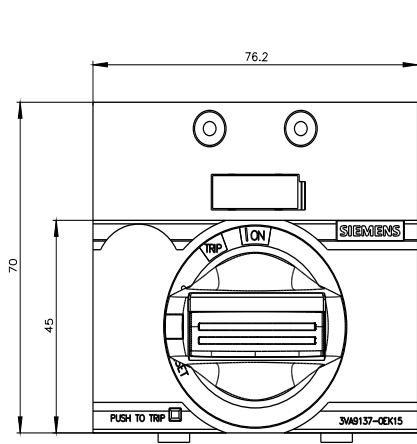

Frontdrehantrieb Not-Aus IEC IP30/40 Zubehör für: 3VA5 125

Ausführung	
Produkt-Markenname	SENTRON
Produkt-Bezeichnung	Zubehör
Ausführung des Produkts	Frontdrehantrieb
Zubehör	Frontdrehantrieb
Allgemeine technische Daten	
Schutzart NEMA	NEMA 1
Schutzart IP inkl. Erläuterung	IP30
Mechanischer Aufbau	
Höhe	70 mm
Breite	77 mm
Gesamtiefe	95 mm
Nettogewicht	205 g
Weitere Informationen	
Information- and Downloadcenter (Kataloge, Broschüren,...) http://www.siemens.de/lowvoltage/kataloge	
Industry Mall (Online-Bestellsystem) https://mall.industry.siemens.com/mall/de/de/Catalog/product?mlfb=3VA9137-0EK15	
Service&Support (Handbücher, Betriebsanleitungen, Zertifikate, Kennlinien, FAQs,...) https://support.industry.siemens.com/cs/ww/de/ps/3VA9137-0EK15	
Bilddatenbank (Produktfotos, 2D-Maßzeichnungen, 3D-Modelle, Geräteschaltpläne, ...) http://www.automation.siemens.com/bilddb/cax_de.aspx?mlfb=3VA9137-0EK15	
CAX-Online-Generator http://www.siemens.com/cax	
Ausschreibungstexte (Leistungsverzeichnisse) http://www.siemens.de/ausschreibungstexte	