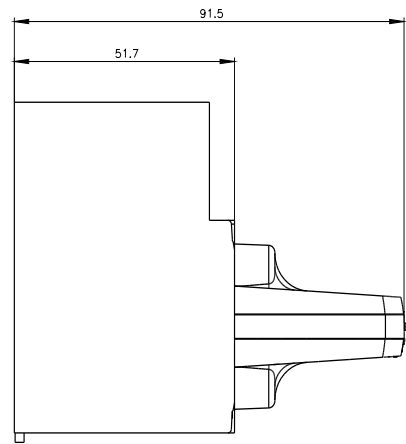

Frontdrehantrieb Not-Aus IEC IP30/40 Zubehör für: 3VA5 125

Ausführung	
Produkt-Markenname	SENTRON
Produkt-Bezeichnung	Zubehör
Ausführung des Produkts	Frontdrehantrieb
Zubehör	Frontdrehantrieb
Allgemeine technische Daten	
Schutzart NEMA	NEMA 1
Schutzart IP inkl. Erläuterung	IP30
Mechanischer Aufbau	
Höhe	70 mm
Breite	77 mm
Gesamtiefe	95 mm
Nettogewicht	205 g
Weitere Informationen	
Information- and Downloadcenter (Kataloge, Broschüren,...) http://www.siemens.de/lowvoltage/kataloge	
Industry Mall (Online-Bestellsystem) https://mall.industry.siemens.com/mall/de/de/Catalog/product?mlfb=3VA9137-0EK15	
Service&Support (Handbücher, Betriebsanleitungen, Zertifikate, Kennlinien, FAQs,...) https://support.industry.siemens.com/cs/ww/de/ps/3VA9137-0EK15	
Bilddatenbank (Produktfotos, 2D-Maßzeichnungen, 3D-Modelle, Geräteschaltpläne, ...) http://www.automation.siemens.com/bilddb/cax_de.aspx?mlfb=3VA9137-0EK15	
CAX-Online-Generator http://www.siemens.com/cax	
Ausschreibungstexte (Leistungsverzeichnisse) http://www.siemens.de/ausschreibungstexte	