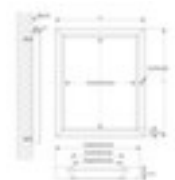

Flachschaukasten

passend für 9 x DIN A4, Höhe x Breite x Tiefe 1075 x 815 x 36 mm, im Hochformat, Rückwand aus Stahl magnethaftend, beschriftbar und trocken abwischbar in weiß, Flügeltür, Rahmen aus Aluminium eloxiert, Ecken eckig

Artikelnummer: 529754

Flachschaukasten für den Außenbereich

Flachschaukasten

- für den Außenbereich geeignet
- passend für 9 x DIN A4
- Höhe x Breite x Tiefe 1075 x 815 x 36 mm
- Sichtfläche Höhe x Breite 985 x 725 mm
- im Hochformat
- Rückwand aus Stahl magnethaftend, beschriftbar und trocken abwischbar in weiß
- Flügeltür
- Frontscheibe aus Acrylglas
- Rahmen aus Aluminium eloxiert
- Ecken eckig
- Lieferung inkl. 10 Magnete

Informationsausstattung	Flachschaukasten	Oberfläche Rahmen	eloxiert
Einsatzort	Außenbereich	Ausrichtung	Hochformat
Höhe	1075 mm	Profil	eckig
Höhe Sichtfläche	985 mm	Magnete Anzahl	10 Stück
Breite	815 mm	abschließbar	ja
Breite Sichtfläche	725 mm	Material Rahmen	Aluminium
Tiefe	36 mm	Material Rückwand	Stahl
passend für (Kapazität)	9 x DIN A4	Material Frontscheibe	Acrylglas
Türtyp	Flügeltür	Farbe Rückwand	weiß
Oberfläche Rückwand	magnethaftend // beschriftbar // trocken abwischbar	Gewicht	11,6 kg

Dazu passt auch ...

222696		Glasreiniger, Sprühflasche mit 0,75 l Inhalt
222853		Einwascher, Arbeitsbreite 350 mm, Bezug aus Microfaser in grün, Griff aus Kunststoff in grün
222855		Glasreinigungstuch, aus Microfaser in hellgrün, Länge x Breite 400 x 400 mm
376797		Bügelparker, Höhe x Länge x Tiefe 415 x 2100 x 550 mm, 6 Einstellplätze (Nutzung einseitig), für 55 mm breite Räder, Konstruktion aus Stahl (verschraubt) feuerverzinkt