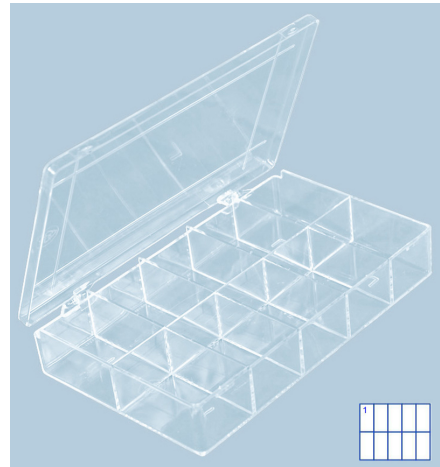

Datenblatt Artikel 617300

Sort-kasten PS-MINI, 10 Fächer

105x170x32 mm

- glasklarer Deckel und Unterteil für optimale Darstellung des Inhaltes
- geeignet für Verpackungszwecke
- besonders formstabil aus Polystyrol
- lebensmittelgeeignet, temperaturbeständig: -20°C bis +70°C und Bisphenol A (BPA) frei
- auf Anfrage: Bedruckung, Etikettierung und individuelle Farbe möglich
- t=Tiefe=105 mm b=Breite=170 mm h=Höhe=32 mm
- 10 Fächer / Facheinteilungen siehe Piktogramm
- Fächermaße: 1= 50 x 32 x 27 mm

EAN	4007228703870
Höhe	32
Best.einheit	Stück
Länge Pal	1,2
Mindest.Best.	18
Breite	170
Bruttogewicht VE Kg	2,41
Farbe	glasklar
Kartons pro Lage	15
VE	18
Gewicht VE	0,250
Länge Karton	255
Stück / Lage	270
Stück / Palette bzw Kiste	1890
Tiefe	105
Breite Karton	325
Höhe Karton	242
Volumen m3	0,018204
Zolltarif	39231090
netto Kg	0,12
Breite Pal	0,8
brutto Kg	0,13
Btl in Karton	0
Höhe Pal	1,844
Lagen	7
Summe Kartons	105
Brutto Gewicht Pal Kg	273,05