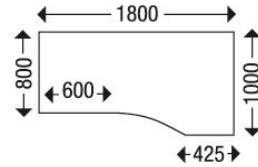

Artikelnummer: 293830

Kurzbeschreibung: Schäfer Shop Genius
Freiformschreibtisch MODENA FLEX, Ansatz
rechts, B 1800 mm, weiss

Langbeschreibung: Der Freiformschreibtisch MODENA FLEX hat ein stabiles 4-Fuss-Rechteckrohrgestell und ist mit Ansatz rechts oder links erhältlich. Mit einer Breite von 1800 mm und einer Tiefe von 800 bzw. 1000 mm passt der Freiformschreibtisch MODENA FLEX perfekt zur gleichnamigen Büromöbelserie des Schäfer Shops. [BR]Funktional und schnörkellos im Design, bietet Ihnen der hochwertige Freiformschreibtisch MODENA FLEX viele Einsatzmöglichkeiten. Das 4-Fuss-Rechteckrohrgestell ist aus hochwertigem, in Weissalu pulverbeschichtetem Stahl gefertigt und höhenverstellbar von 720 bis 820 mm. Die Seitenteile sind standardmässig n-förmig, Seitenteile mit nach innen versetzten Tischbeinen einseitig oder zweiseitig, die für mehr Beinfreiheit bei der Verkettung von Tischen sorgen, sind optional bestellbar. Auf dem stabilen Gestell ruht eine optisch schwebende Tischplatte aus Dreischicht-Gütefeinspanplatte der Stärke 25 mm, die zum Schutz vor Stössen zusätzlich mit einem 2 mm Kantenumleimer gearbeitet ist. Die Platte wird ganz nach Wunsch mit Ansatz rechts oder links geliefert. Beistellschränke oder Beistellcontainer können so bündig neben Ihren Arbeitsplatz gestellt werden, wodurch Sie mehr Stauraum in Reichweite und zusätzliche Ablagefläche gewinnen. Ausserdem haben Sie bei den Tischplatten, die zusätzlich mit Kabeldurchlässen ausgerüstet sind, die Wahl zwischen verschiedenen attraktiven Ausführungen aus dem Schäfer Dekorsystem. Der Freiformschreibtisch MODENA FLEX ist insgesamt 1800 mm breit und 800 bzw. 1000 mm tief. Im Schäfer Shop erhalten Sie auch das passende Zubehör zum Freiformschreibtisch MODENA FLEX, z. B. Kabelkanäle, Blenden, CPU-Halter und Druckertablar. Die Montage des Tisches ist inklusive. 4-Fuss-Rechteckrohrgestell, aus hochwertigem Stahl, pulverbeschichtet in Weissalu (RAL 9006), mit Höhenverstellern von 650 - 850 mm Gestell-Seitenteile n-förmig, Seitenteile mit nach innen versetztem/n Tischbein/Tischbeinen, einseitig, sind optional bestellbar Tischplatten aus E1 Gütefeinspanplatte, 25 mm, melaminharzbeschichtet, 2 mm Kantenumleimer, mit Kabeldurchlässen, schwebende Optik Mit Ansatz rechts oder links Schäfer-Dekorsystem, passend zum Schranksystem Tetris Solid, Tetris Wood und Tetris Wall Made in Germany Montage inklusive Optional bestellbares Zubehör: Kabelkanäle, Blenden, CPU-Halter und Druckertablar Masse: B 1800 mm x T 800/1000 mm