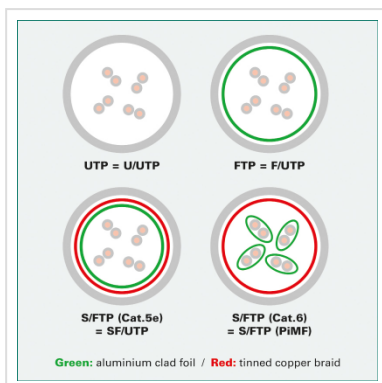

ROLINE S/FTP-(PiMF-) Patchkabel Cat.6A, 10GBit/s, Component Level, LSOH, groen, 15,0 m

Art.nr.	21.15.2838
Fabrikant	ROLINE
Art.nr. fabrikant	21.15.2838
EAN (een stuk)	7611990158539

Kant en klare dubbel afgeschermd (PiMF) Twisted Pair Patchkabel met afgeschermd RJ-45 connectoren aan beide uiteinden. Buigbaar dank zij de aangespoten speciale tule met knikbescherming. Als rangeerkabel in patchkast of als apparaat aansluitkabel in LAN te gebruiken. 1:1 aangesloten volgens EIA/TIA568, 8 aders. Opbouw: 8 aders soepel. Per paar afgeschermd met Polyesterfolie met Alu-laag. Totaalafscherming d.m.v. koperen gevlochten mantel. Hoogwaardige vergulde contacten.

100 % Component level testing

Technische specificaties

Producent	ROLINE
Produkt groep	Twisted Pair Kabel
Produkt type	S/FTP Patchkabel
Kleur	groen
Lengte	15 m
Afschermings type	SFTP
Overdracht kwaliteit	Cat6A / Class EA
Component-Level gecertificeerd	ja

Aantal aders	8
Kabel type	Soepel
Crossed	nee
Kleur (Tule)	groen
Kabel LSOH	ja
Connector type RJ45	Standaard