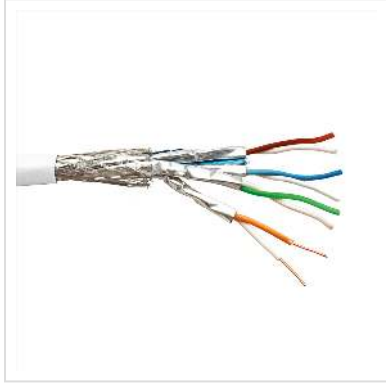

# MegaLine Slim 600 S/F AWG 26/1 4P, weiß, 350 m Box

<b>Artikelnummer</b>	21.15.8819
<b>Hersteller</b>	KERPEN DATACOM
<b>Hersteller-Art.-Nr.</b>	LKD7KS703040035

**Das Datenkabel MegaLine Slim 600 bildet das Rückgrat des Heim-Netzwerks und überträgt alle Daten mit 10Gbit/s an die heimischen Anschlussdosen.**

Mit Datenraten von bis zu 10 GBit/s werden Daten blitzschnell an jeder Datendose zu Verfügung gestellt. Das Laden von Filmen, Bildern und Musik dauert so nur noch wenige Augenblicke und das Surfen im Internet wird zum Erlebnis.

### Technische Daten

Hersteller	KERPEN DATACOM
Produktgruppe	Twisted Pair Kabel
Produkttyp	Installationskabel
Farbe	weiß
Länge	350 m
Inhalt	350 m
Schirmungstyp	PiMF
Übertragungsqualität	Cat7 / Class F
Impedanz	100 Ohm
Anzahl Adern	8
Aderquerschnitt (AWG)	AWG 26
Aderntyp	Massivdraht
Farbe (Kabel)	weiß
Aussen-Ø Kabel	5,8 mm
Kabel LSOH	ja
Material Aussenmantel Kabel	LSHF
Technische Besonderheiten	Glatte Oberfläche, bis 65m Übertragungslänge
Brandschutzklasse	Dca