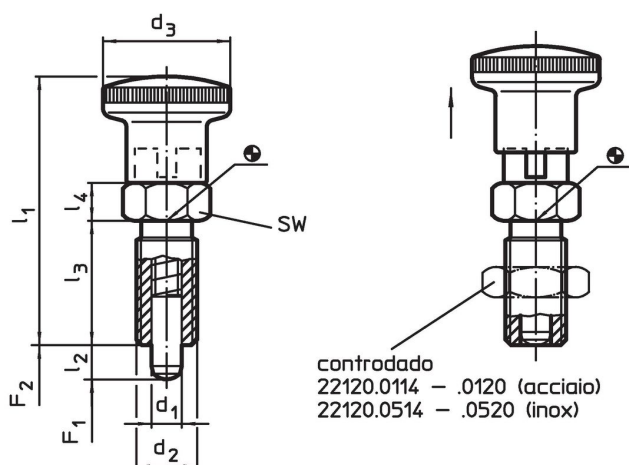

Materiale

Corpo

- Acciaio inox 1.4305

Puntale

- Acciaio inox 1.4305, nichelato

Pomello

- Plastica PA 6, nero, opaco

Assemblaggio

La lunghezza del filetto può essere adattata con gli appositi anelli distanziali (EH 22120.).

Funzionamento

Tirando il pomello e ruotandolo di 90° possono essere bloccati in posizione retratta (il puntale non sporge).

Disegno

Caratteristiche

Dimensioni							SW	Spinta ¹⁾		 min. max.		 [g]	Codice
d ₁	d ₂	l ₂ min.	d ₃	l ₁	l ₃	l ₄		F ₁ ~	F ₂ ~	[°C]			
[mm]							[mm]	[N]					
Con manopola, nera, Acciaio inox													
12	M20 x 1,5	15	33	67	33	10	22	11,5	40	-30	80	125	22110.0236

¹⁾ Valori medi statistici

Accessori

	Dimensioni	Dimensione chiave	 [g]	Codice
	d ₂ [mm]	[mm]		
Dadi di serraggio ISO 8675 (DIN 439), Acciaio inox				
	M20 x 1,5	30	32,0	22120.0520

Esempio di applicazione