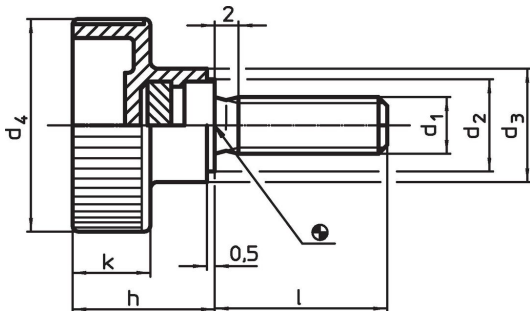

Holle kartelschroeven • kunststof

24830.0055

Productbeschrijving

Materiaal

Greep

- thermoplast (PA), zwart

Schroef

- staal, galvanisch verzinkt

Tekening

Bestelinformatie

Afmetingen							 min. max.		 [g]	Artikelnr.
d ₁	l	d ₂	d ₃	d ₄	h	k	[°C]			
Staal										
M6	25	12	14	24	16,5	9,5	-30	80	9	24830.0055

Toepassingsvoorbeeld

Voldoet

Conform RoHS

Bevat lood - voldoet aan uitzonderingen 6a / 6b / 6c