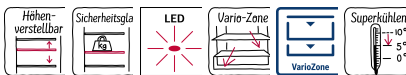

N 30, EINBAU-KÜHLSCHRANK MIT GEFRIERFACH,
177,5 X 56 CM, SCHLEPPSCHARNIER
K12821SE0

Zubehör

3 x Eierablage, 1 x Eiswürfelschale

Sonderzubehör

KS6B0RZ0 Flaschenablage
KSGG0MZ0 Butterdose

Der Einbaukühlschrank mit geräumigem **** Gefrierfach mit Fresh Safe-Schublade für Obst und Gemüse und vielen flexiblen Ablagemöglichkeiten.

- ✓ Höhenverstellbare Böden: flexible Glasböden schaffen den Platz, den Sie für inspirierende Gerichte in Ihrem Kühlschrank benötigen.
- ✓ Sicherheitsglas: unsere Ablagen aus Sicherheitsglas kühlen flexibel und sorgenfrei große Mengen an Köstlichkeiten.
- ✓ LED-Beleuchtung: angenehm helles Licht im gesamten Kühlschrank mit langlebigen LEDs.
- ✓ Vario Zone: Personalisieren Sie Ihre Schubladen mit verschiedenen Beladungsoptionen, damit Gefriergut optimal Platz findet.
- ✓ Super Cooling: senkt die Temperatur, um Getränke oder Zutaten schnell abzukühlen, bevor die normale Einstellung wieder aktiviert wird.

Ausstattung

Technische Daten

Energieeffizienzklasse: ..... E
Durchschnittlicher Energieverbrauch in Kilowattstunden pro Jahr (kWh/a) (EU 2017/1369): ..... 177 kWh/a
Summe der Volumen der Tiefkühlfächer (EU 2017/1369): ..... 34 l
Summe der Volumen der Kaltlagerfächer und Kühlfächer: ..... 246 l
Geräuschwert: ..... 35 dB(A) re 1 pW
Geräusch-Effizienzklasse: ..... B
Bauform: ..... Einbau
Dekorrahmen/ -platte: ..... Möglich mit Zubehör
Höhe: ..... 1772 mm
Breite: ..... 541 mm
Gerätetiefe: ..... 548 mm
Min. Nischenmaße für Installation (H x B x T): ..1775.0 x 560 x 550 mm
Nettogewicht: ..... 54.9 kg
Absicherung: ..... 10 A
Türanschlag: ..... Rechts wechselbar
Spannung: ..... 220-240 V
Frequenz: ..... 50 Hz
Länge Anschlusskabel: ..... 230.0 cm
Anzahl Verdichter: 1
Anzahl unabhängiger Kühlkreisläufe: 1
Innenlüfter: ..... ja
Scharniere wechselbar: ..... ja
Anzahl verstellbarer Ablagen-Kühlteil (Stck): 4
Flaschenregale: ..... Nein
EAN-Nummer: 4242004271987
Marke: ..... Neff
Internationale Bestellbezeichnung: K12821SE0
Produktkategorie: ..... Kühlschrank
Frostfree System: ..... Nein
Gerätetyp: ..... Vollintegriert
Integriertes Zubehör: ..... 3 x Eierablage, 1 x Eiswürfelschale