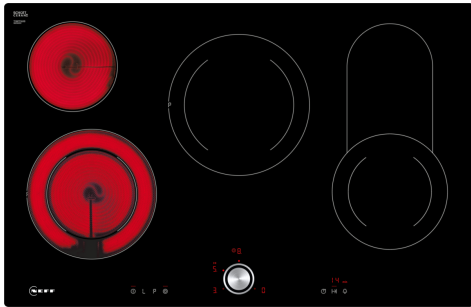

N 70, ELEKTROKOCHEFELD, 80 CM, SCHWARZ,
FLÄCHENBÜNDIG (INTEGRIERT)
T18PT16X0

Z1365WX0	Kabelloser Speisethermometer
Z9381X0	Zwischenboden 80cm Touch/Twist/MetalTouc
Z9428FE0	Eisenpfanne Ø 18 / 28 cm
Z943SE0	3-er Set best aus 2 Töpfen + 1 Pfanne

Autarkes Elektro-Kochfeld mit TwistPad Bedienung

- ✓ TwistPad® - magnetisch, abnehmbarer Bedienknopf, mit dem sich alle Kochzonen per Fingertipp aktivieren und regeln lassen
- ✓ Powerstufe: das Hitze-Extra für schnelle Ergebnisse.
- ✓ Bräterzone: Extra zuschaltbare Kochzone für großes Bratgeschirr wie Bräter

Grillfunktion: Kochstelle
Glaskeramik
Bauform: Einbau
Beheizungsart: Elektro-Kochfeld
Anzahl der Kochzonen: 4
Breite: 792 mm
Abmessungen des Gerätes: 51 x 792 x 512 mm
Abmessungen des verpackten Gerätes: 100 x 1020 x 620 mm
Nettogewicht: 11.0 kg
Bruttogewicht: 11.6 kg
Restwärmeanzeige: Getrennt
Lage der Steuerung: Vorne
Oberflächenmaterial: Glaskeramik
Oberflächenfarbe: Schwarz
EAN-Nummer: 4242004188278
Spannung: 220-240 V
Frequenz: 50; 60 Hz

N 70, ELEKTROKOCHFELD, 80 CM, SCHWARZ,
FLÄCHENBÜNDIG (INTEGRIERT)
T18PT16X0

- 80 cm: Platz für 4 Töpfe oder Pfannen

Flexibilität der Kochzonen

- Kombi-Kochzone: Extra zuschaltbare Kochzone für großes Bratgeschirr
- Zweikreis-Kochzone: Verwenden Sie normales oder größeres Kochgeschirr für die erweiterbare Kochzone.
- Kochzone vorne links: 210 mm, 145 mm, 2.1 kW (maximale Leistung 3 kW)
- Kochzone hinten links: 145 mm, 1.2 kW
- Kochzone hinten: 180 mm, 230 mm, 2.4 kW (max. Leistung 3.4 kW)
- Kochzone vorne rechts: 350 mm, 200 mm, 145 mm, 2.1 kW