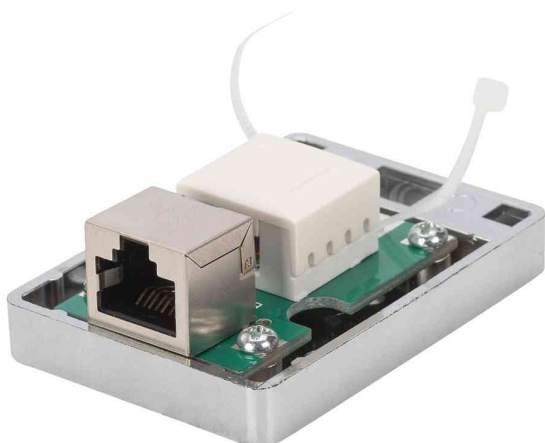

DIGITUS®
Boîtier en saillie Cat.6 (profond), blindé

- RJ45 femelle blindée
- affectation: TIA-568 A/B
- jusqu'à 500 MHz
- 10GBase-T
- connecteur externe: prise RJ45
- connecteur interne: borne LSA
- avec accessoires de fixation
- installation de câble via le connecteur auto-dénudant LSA

Boîtier en saillie Cat.6, 1x RJ45

Boîtier en saillie Cat.6, 1x RJ45, fermé

Boîtier en saillie Cat.6, 2x RJ45

Boîtier en saillie Cat.6, 2x RJ45, fermé

Produit	Modèle	Ports	Couleur	Numéro de fabricant	Code
Boîtier en saillie Cat.6A (profond), unique	Cat.6A (profond)	1 x RJ45 2 x RJ45	argent argent	DN-93712 DN-93713	11006501 11006502