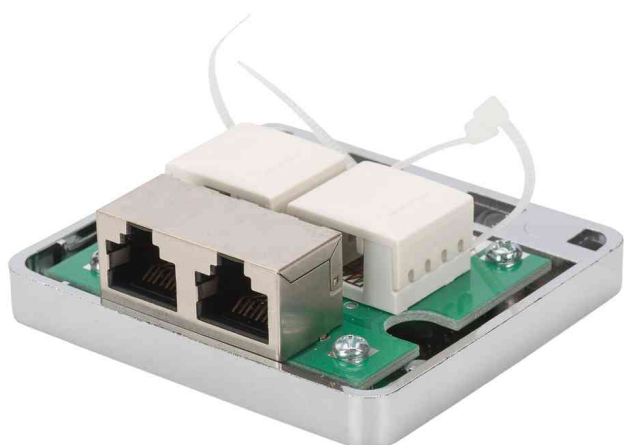

DIGITUS®
Boîtier en saillie Cat.6 (profond), blindé

- RJ45 femelle blindée
- affectation: TIA-568 A/B
- jusqu'à 500 MHz
- 10GBase-T
- connecteur externe: prise RJ45
- connecteur interne: borne LSA
- avec accessoires de fixation
- installation de câble via le connecteur auto-dénudant LSA

Boîtier en saillie Cat.6, 1x RJ45

Boîtier en saillie Cat.6, 1x RJ45, fermé

Boîtier en saillie Cat.6, 2x RJ45

Boîtier en saillie Cat.6, 2x RJ45, fermé

Produit	Modèle	Ports	Couleur	Numéro de fabricant	Code
Boîtier en saillie Cat.6A (profond), unique	Cat.6A (profond)	1 x RJ45 2 x RJ45	argent argent	DN-93712 DN-93713	11006501 11006502