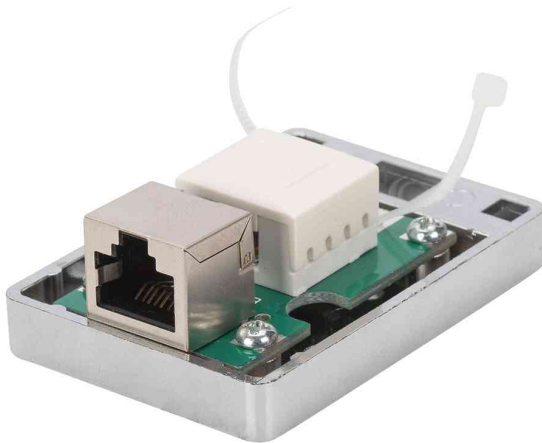

DIGITUS®

Aufputzdose Kat.6A (tief), geschirmt

- geschirmte RJ45 Kupplung
- Belegung: TIA-568 A/B
- bis zu 500 MHz
- 10GBase-T
- externer Anschluss: RJ45-Buchse
- interner Anschluss: LSA-Leiste
- mit Befestigungszubehör
- Kabelinstallation über LSA Schneidklemme

Aufputzdose Kat.6A, 1x RJ45

Aufputzdose Kat.6A, 1x RJ45, geschlossen

Aufputzdose Kat.6A, 2x RJ45

Aufputzdose Kat.6A, 2x RJ45, geschlossen

Produkt	Ausführung	Ports	Farbe	Hersteller- Nummer	Bestell- Nummer
Aufputzdose Kat.6A(tief), einzeln	Kat.6A(tief)	1 x RJ45 2 x RJ45	silber silber	DN-93712 DN-93713	11006501 11006502