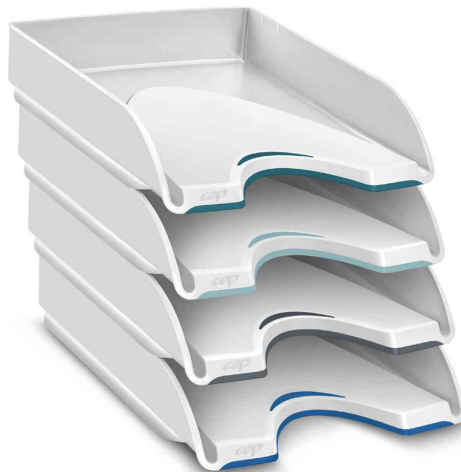

Briefablage Nuance, 4er Pack

- aus hochschlagfestem Polystyrol, 100% recycelbar
- mit verschiedenfarbigen Greifzonen zur leichteren Orientierung
- mit breiter Öffnung
- senkrecht und versetzt stapelbar
- Füllhöhe: 900 Blatt
- für Dokumente bis Format 240 x 320 mm geeignet
- Maße: (B)348 x (T)257 x (H)66 mm
- VE = 4 Stück
- Abgabe nur in ganzen VE's

Anwendungsbeispiele:

- Ablagekorb auf dem Schreibtisch
- zum Sammeln und Verteilen von Posteingang und -ausgang
- als Zwischenablage

Briefablage Nuance, 4er Pack, grau

Briefablage Nuance, 4er Pack, weiß

Symbolbild: zeigt das Produkt in Anwendung

Produkt	Ausführung	Format	Farbe	VE	Hersteller- Nummer	Bestell- Nummer
Briefablage Nuance, 4er Pack	Kunststoff / stapelbar	DIN A4	grau	4 Stück	1042006381	52535460
		DIN A4	weiß	4 Stück	1042000511	52535459