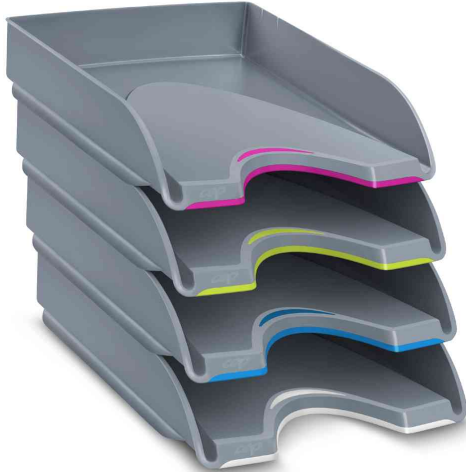

Briefablage Nuance, 4er Pack

- aus hochschlagfestem Polystyrol, 100% recycelbar
- mit verschiedenfarbigen Greifzonen zur leichteren Orientierung
- mit breiter Öffnung
- senkrecht und versetzt stapelbar
- Füllhöhe: 900 Blatt
- für Dokumente bis Format 240 x 320 mm geeignet
- Maße: (B)348 x (T)257 x (H)66 mm
- VE = 4 Stück
- Abgabe nur in ganzen VE's

Anwendungsbeispiele:

- Ablagekorb auf dem Schreibtisch
- zum Sammeln und Verteilen von Posteingang und -ausgang
- als Zwischenablage

Briefablage Nuance, 4er Pack, grau

Briefablage Nuance, 4er Pack, weiß

Symbolbild: zeigt das Produkt in Anwendung

Produkt	Ausführung	Format	Farbe	VE	Hersteller- Nummer	Bestell- Nummer
Briefablage Nuance, 4er Pack	Kunststoff / stapelbar	DIN A4	grau	4 Stück	1042006381	52535460
		DIN A4	weiß	4 Stück	1042000511	52535459