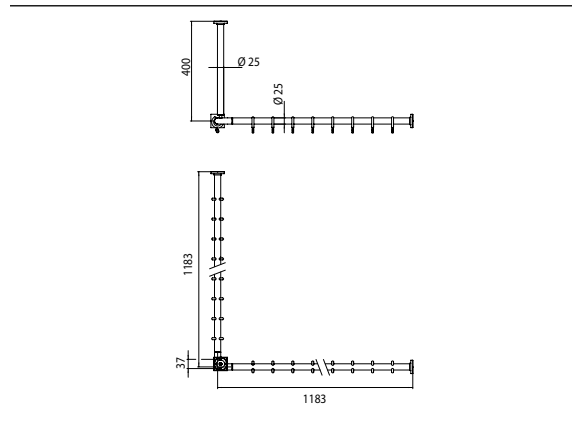

PRODUKTINFORMATION

Duschvorhang-Set chrom

Art.-Nr.3587 001 23

1.200 mm (2 x Duschvorhangstange, 1 x Befestigungs-Set, 1 x Eckverbinder, 1 x Deckenstütze, 24 x Duschvorhangringe)