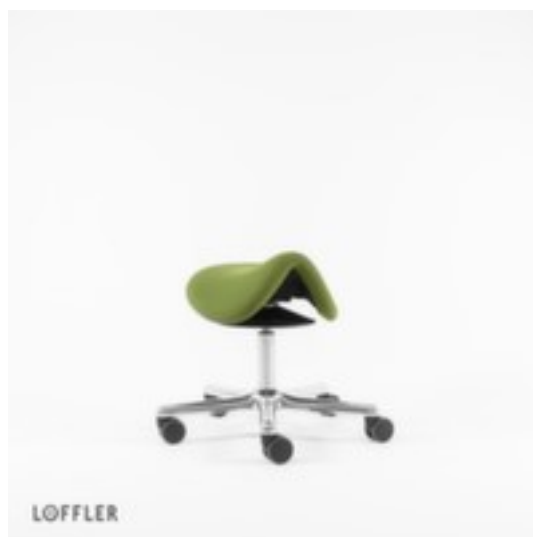

Löffler

tabouret à selle

Sedlo

assise hauteur 470 - 580 mm, avec siège-selle, revêtement en tissu (100 % polyester) en vert, châssis en aluminium poli, piètement avec roulettes

Numéro d'article: 184754

LÖFFLER

Löffler Tabouret à selle Sedlo

tabouret à selle

- assise hauteur 470 - 580 mm
- avec siège-selle
- assise capitonnée
- revêtement en tissu (100 % polyester) en vert
- châssis en aluminium poli
- piètement avec roulettes
- 30 années de garantie

Détails techniques

type de meuble	siège	repose-pied	non
type de siège	tabouret	matériau de châssis	aluminium
type de siège	siège-selle	surface de châssis	poli
capitonnage	assise	soubassement	roulettes
matériau de revêtement	tissu (100 % polyester)	rabattable	non

d'assise			
coloris de revêtement d'assise	vert	gerbable	non
hauteur de siège	470-580 mm	garantie	30 années
hauteur réglable	oui	Poids	15 kg