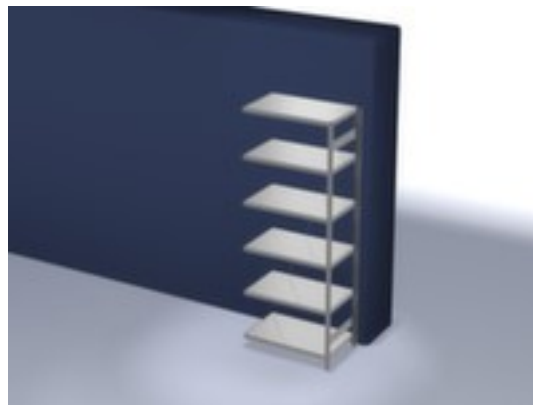

hofsysteemstelling - aanbouwveld

hoogte x breedte x diepte 2500 x 1010 x 635 mm, vaklast 330 kg, 6 niveaus met Stalen bodem, opstelhoek recht, gebruik eenzijdig - ontworpen voor plaatsing tegen een wand, staanders met corrosiebeschermende zinklaag, niveaus met corrosiebeschermende zinklaag

Artikelnummer: 304785

hofsysteem-inhaakstelling

Aanbouwstelling

systeemstelling - aanbouwveld

- kliksysteem
- hoogte x breedte x diepte 2500 x 1010 x 635 mm
- veldlast 2500 kg
- vaklast 330 kg
- vak breedte x diepte 1000 x 600 mm
- 6 niveaus met Stalen bodem
- niveaus met veiligheidsrand voor bescherming tegen verwondingen