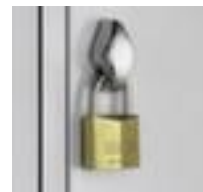

C+P

Dubbeldekse garderobekast

Classic

hoogte x breedte x diepte 1800 x 900 x 500 mm, 3 x 2 vakken, vak breedte 300 mm, Afsluitbaar met draaigrendelsluiting, onderbouw sokkel, romp met moffellak in RAL7035 lichtgrijs, front met moffellak in RAL7035 lichtgrijs

Artikelnummer: 407005

CLASSIC

C+P Garderobekast en locker Classic

dubbeldeks, halve vakken

Dubbeldekse garderobekast

- hoogte x breedte x diepte 1800 x 900 x 500 mm
- 3 x 2 vakken
- vak breedte 300 mm
- per vak kledingstang, haken
- gladde openslaande deur
- Afsluitbaar met draaigrendelsluiting
- onderbouw sokkel
- constructie van plaatstaal, gelast
- romp met moffellak in RAL7035 lichtgrijs
- front met moffellak in RAL7035 lichtgrijs

Gerelateerde Producten

| | | |
|--------|---|---|
| 142363 |  | opzetkast voor garderobekast, 3 vakken, vak breedte 300 mm, hoogte x breedte x diepte 500 x 900 x 500 mm, gladde openslaande deur met draaigreep, deuraanslag rechts, afsluitbaar met draaigrendelsluiting, romp van staal met moffellak in RAL7035 lichtgrijs, front van staal met moffellak in RAL7035 lichtgrijs |
| 407100 |  | hangslot, verschillend sluitend |
| 407102 |  | Safe-O-Mat, voor 1- of 2-euro-munten |
| 407103 |  | deur met krasbescherming voor cilinderslot, met nummering |