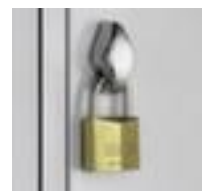

C+P

armoire vestiaire

Classic

hauteur x largeur x profondeur 1800 x 1590 x 500 mm, 4 compartiment(s), largeur compartiment 400 mm, Verrouillable avec serrure porte-cadenas, soubassement socle, corps avec thermolaquage, face avant avec thermolaquage

Numéro d'article: 483709

CLASSIC

C+P Penderies et armoires vestiaires Classic

armoire vestiaire

- hauteur x largeur x profondeur 1800 x 1590 x 500 mm
- 4 compartiment(s)
- largeur compartiment 400 mm
- par compartiment tablette pour chapeaux, tringle à vêtements, crochet
- porte battante avec fentes d'aération
- portes à fleur avec gonds intérieurs
- avec porte-étiquette supplémentaire
- portes à stabilité élevée grâce au profilé en caisson intérieur
- Verrouillable avec serrure porte-cadenas

- soubassement socle
- structure en tôle d'acier
- corps avec thermolaquage
- face avant avec thermolaquage
- 5 années de garantie

Détails techniques

type de meuble	armoire	surface de face avant	thermolaqué
type d'armoire	armoire vestiaire	équipement armoire	tablette pour chapeaux, tringle à vêtements, crochet
compartiments	4 pièce	tablette à chapeaux	oui
à deux niveaux	non	tringle à vêtements	oui
hauteur	1800 mm	Nombre de patères	3 pièce
largeur	1590 mm	type de banc	sans
profondeur	500 mm	type de porte	porte battante avec ventilation
largeur de compartiment	400 mm	exécution porte	à fleur, gonds intérieurs
soubassement	socle	structure de porte	à une paroi
verrouillable	oui	système de fermeture	serrure porte-cadenas
matériau	tôle d'acier	garantie	5 années
stabilité / renfort / entretoise	portes avec profilé en caisson intérieur	équipement porte	
surface de corps	thermolaqué	Poids	90,48 kg