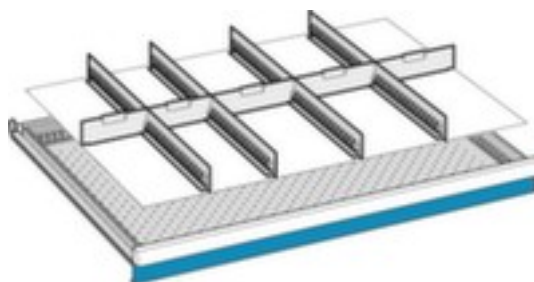

LISTA lade-indelingsset

4 x sleufwand + 5 x scheidingsplaat,
passend voor nuttige afmetingen
laden 54 x 36 E = 918 x 612 mm,
fronthoogte 150 mm, hoogte x
breedte x diepte 150 x 918 x 612 mm

Artikelnummer: 508620

lade-indelingsset

- voor ladekast
- 4 x sleufwand + 5 x scheidingsplaat
- passend voor nuttige afmetingen laden 54 x 36 E = 918 x 612 mm, fronthoogte 150 mm
- hoogte x breedte x diepte 150 x 918 x 612 mm
- voor kasten met een breedte van 1023 mm

Technische details

| | | | |
|-----------------------|-------------------|-------------------------------|--------------------------|
| meubeltype | kast | diepte | 612 mm |
| type kast | accessoire | voor fronthoogte | 150 mm |
| voor kasttype | ladekast | voor kastbreedte | 1023 mm |
| type binneninrichting | indeling | voor laden nuttige afmetingen | 54 x 36 E = 918 x 612 mm |
| type indeling | lade-indelingsset | scheidingswanden aantal | 5 stuks |
| hoogte | 150 mm | sleufwanden aantal | 4 stuks |
| breedte | 918 mm | gewicht | 4 kg |