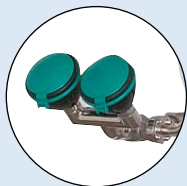

Körperduschen mit Augendusche

- Hochleistungsduschkopf für ein normgerechtes Strahlbild
- integrierter Mengenregulator für ein gleichmäßiges Strahlbild unabhängig vom Wasserdruck
- wartungsfreier Kugelhahn aus Edelstahl
- einfache Bedienung der Körperdusche mit Zugstange
- Augendusche mit Staubkappen gegen Verschmutzung
- einfache Betätigung der Augendusche durch großflächige Druckplatte
- für Bodenmontage, inkl. Standfuß

Körperdusche mit Augendusche, aus Edelstahl, wahlweise grün pulverbeschichtet oder poliert

wartungsfreier Kugelhahn aus Edelstahl

Hochleistungsduschkopf aus Edelstahl für ein normgerechtes Strahlbild

Augendusche mit Staubkappe gegen Verschmutzung

Körperdusche mit Augendusche und Auffangbecken, aus Edelstahl, wahlweise grün pulverbeschichtet oder poliert

wartungsfreier Kugelhahn aus Edelstahl

Hochleistungsduschkopf aus Kunststoff für ein normgerechtes Strahlbild

Augendusche mit Auffangbecken und Staubkappen gegen Verschmutzung

Edelstahl, chemikalienbeständig grün pulverbeschichtet

Typ	BR 832 085	BR 832 095	BR 837 085	BR 837 095
Werkstoff	Edelstahl	Edelstahl	Edelstahl	Edelstahl
Farbe	grün	–	grün	–
Oberfläche	pulverbeschichtet	poliert	pulverbeschichtet	poliert
Wasserabgabemenge Augendusche (>) [l/min]	14	14	16	16
Wasseranschluss	1 1/4"	1 1/4"	1 1/4"	1 1/4"
Ausstattung	ohne Auffangbecken	ohne Auffangbecken	mit Auffangbecken	mit Auffangbecken
Montage	Bodenmontage	Bodenmontage	Bodenmontage	Bodenmontage
Wasserabgabemenge Körperdusche (>) [l/min]: 50 mit DVGW-Zertifizierung				
Bestellnummer	201-247-J0	201-252-J0	201-249-J0	201-254-J0
Wasserabgabemenge Körperdusche (>) [l/min]: 75 ohne DVGW-Zertifizierung				
Bestellnummer	250-083-J0	250-084-J0	250-085-J0	250-086-J0