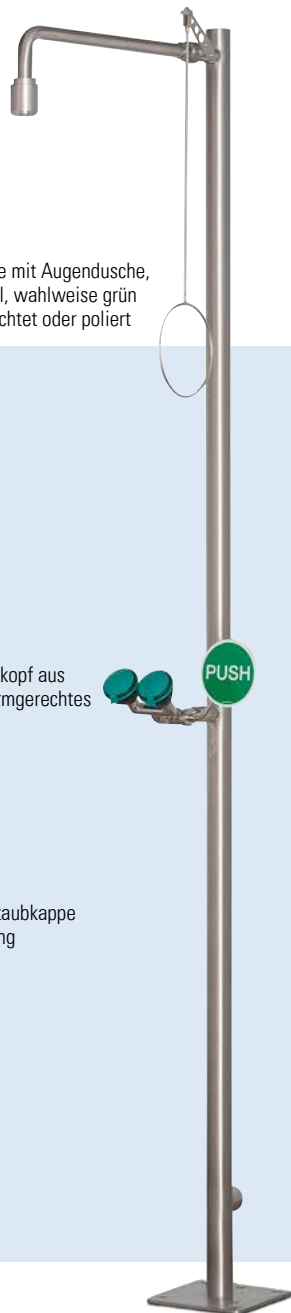

Körperduschen mit Augendusche

- Hochleistungsduschkopf für ein normgerechtes Strahlbild
- integrierter Mengenregulator für ein gleichmäßiges Strahlbild unabhängig vom Wasserdruck
- wartungsfreier Kugelhahn aus Edelstahl
- einfache Bedienung der Körperdusche mit Zugstange
- Augendusche mit Staubkappen gegen Verschmutzung
- einfache Betätigung der Augendusche durch großflächige Druckplatte
- für Bodenmontage, inkl. Standfuß

Körperdusche mit Augendusche, aus Edelstahl, wahlweise grün pulverbeschichtet oder poliert

wartungsfreier Kugelhahn aus Edelstahl

Hochleistungsduschkopf aus Edelstahl für ein normgerechtes Strahlbild

Augendusche mit Staubkappe gegen Verschmutzung

Körperdusche mit Augendusche und Auffangbecken, aus Edelstahl, wahlweise grün pulverbeschichtet oder poliert

wartungsfreier Kugelhahn aus Edelstahl

Hochleistungsduschkopf aus Kunststoff für ein normgerechtes Strahlbild