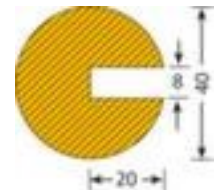

## Moravia Profilschutz

Form Kreis, Länge x Durchmesser  
1000 x 40 mm, aus Polyurethan, in  
gelb/schwarz, Zum Aufstecken

VE 5 Stück

Artikelnummer: 520065

**MORAVIA**  
kompetent und fair

### Profilschutz

Profilschutz

- für den Innen- und Außenbereich geeignet
- Form Kreis
- Länge x Durchmesser 1000 x 40 mm
- aus Polyurethan
- in gelb/schwarz
- Zum Aufstecken
- temperaturbeständig von -40 °C bis +90 °C
- gemäß DIN 4844 und Brandschutzklasse UL94HB

### Technische Details

Verkehrssicherung	Sicherheitsausstattung	Material	Polyurethan
Sicherheitsausstattung	Schutzprofil	Temperaturbereich	-40 °C bis +90 °C
Schutztyp	Profilschutz	Länge	1000 mm
Einsatzort	Innen- und Außenbereich	Durchmesser	40 mm