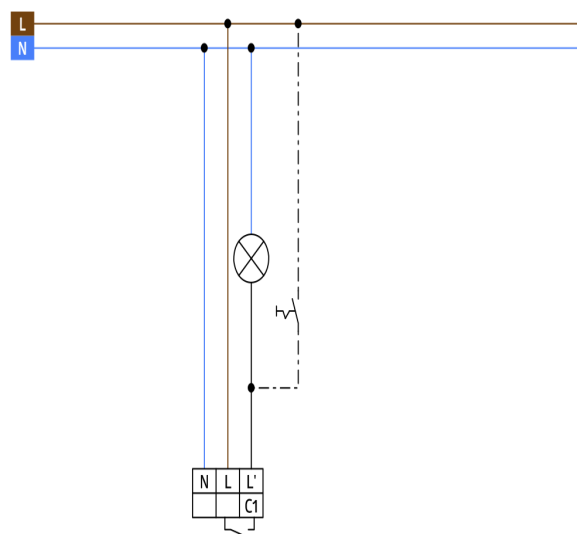

Schemerschakelaars - Relais

CdS-OB

wit , Code 92369

Productinformatie

- Schemerschakelaar om verlichtingen automatisch te schakelen
- In- en uitschakelvertraging met de zelflerende helderheidswaarde
- Geïntegreerde automatische functie (10Lux / 40sec. inschakelvertraging / 120sec. uitschakelvertraging)
- LED-instelhulp (vertragingsvrij) voor het instellen van de inschakeldrempel
- Instelling van lichtwaarde en in- en uitschakelvertraging via externe potentiometers
- Dubbele kabelinvoer van onderaf mogelijk
- Wand- en mastmontage

Technische gegevens

Spanning:	110 - 240 V AC 50 / 60 Hz
Afmetingen:	42 x 80 x 96 mm
Verbruik:	< 0,5 W
Beschermingsgraad/- klasse:	IP54 / Klasse II
Omgevingstemperatuur:	-25 °C tot +50 °C
Behuizing:	polycarbonaat, UV-bestendig
	Kanaal 1 (lichtsturing)
Schakelvermogen:	2300 W, $\cos \varphi = 1$ 1150 VA, $\cos \varphi = 0,5$

Contacttype: 1x μ -contact, maakcontact/NO

Temporiseren van de in- en uitschakeling: 1 s - 120 s

Inschakeldrempel: 2 - 1000 Lux

Bestelgegevens

Omschrijving	Kleur	Code	EAN-Code
CdS-OB	wit	92369	4007529923694

Afmetingen 92369

Schakelschema