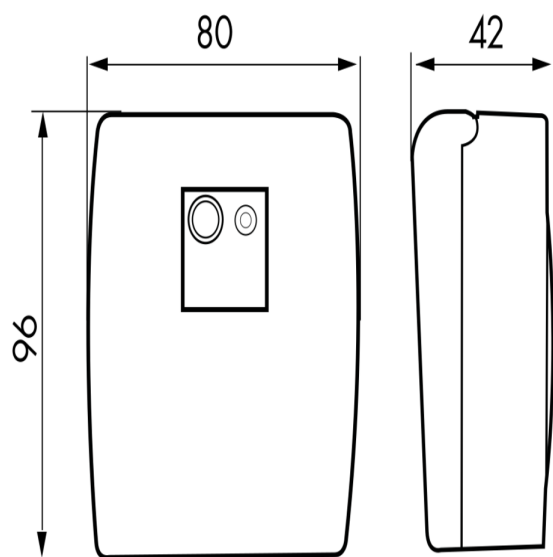

Technische gegevens

Spanning:	110 - 240 V AC 50 / 60 Hz
Afmetingen:	42 x 80 x 96 mm
Verbruik:	< 0,5 W
Beschermingsgraad/- klasse:	IP54 / Klasse II
Omgevingstemperatuur:	-25 °C tot +50 °C
Behuizing:	polycarbonaat, UV-bestendig
	Kanaal 1 (lichtsturing)
Schakelvermogen:	2300 W, $\cos \varphi = 1$ 1150 VA, $\cos \varphi = 0,5$

Afmetingen 92369

Schakelschema